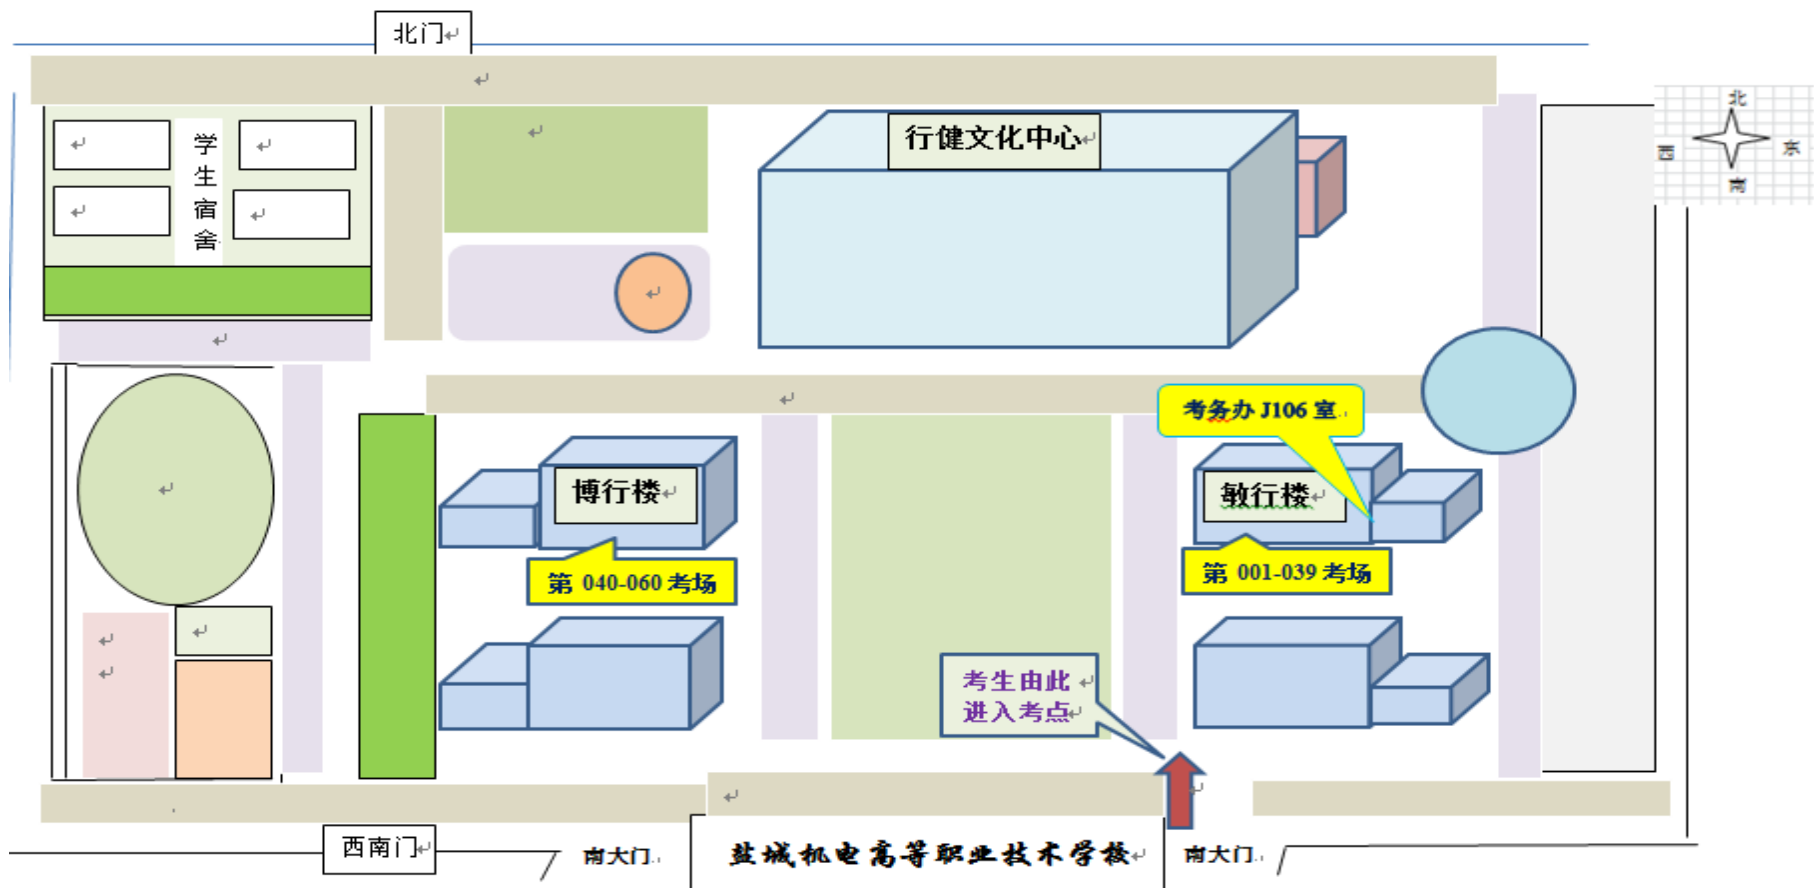

江苏省2025年度考试录用公务员笔试盐城考区盐城机电高等职业技术学校考点考场分布图

江苏省 2025 年度考试录用公务员笔试盐城考区

盐城机电高等职业技术学校考点平面图