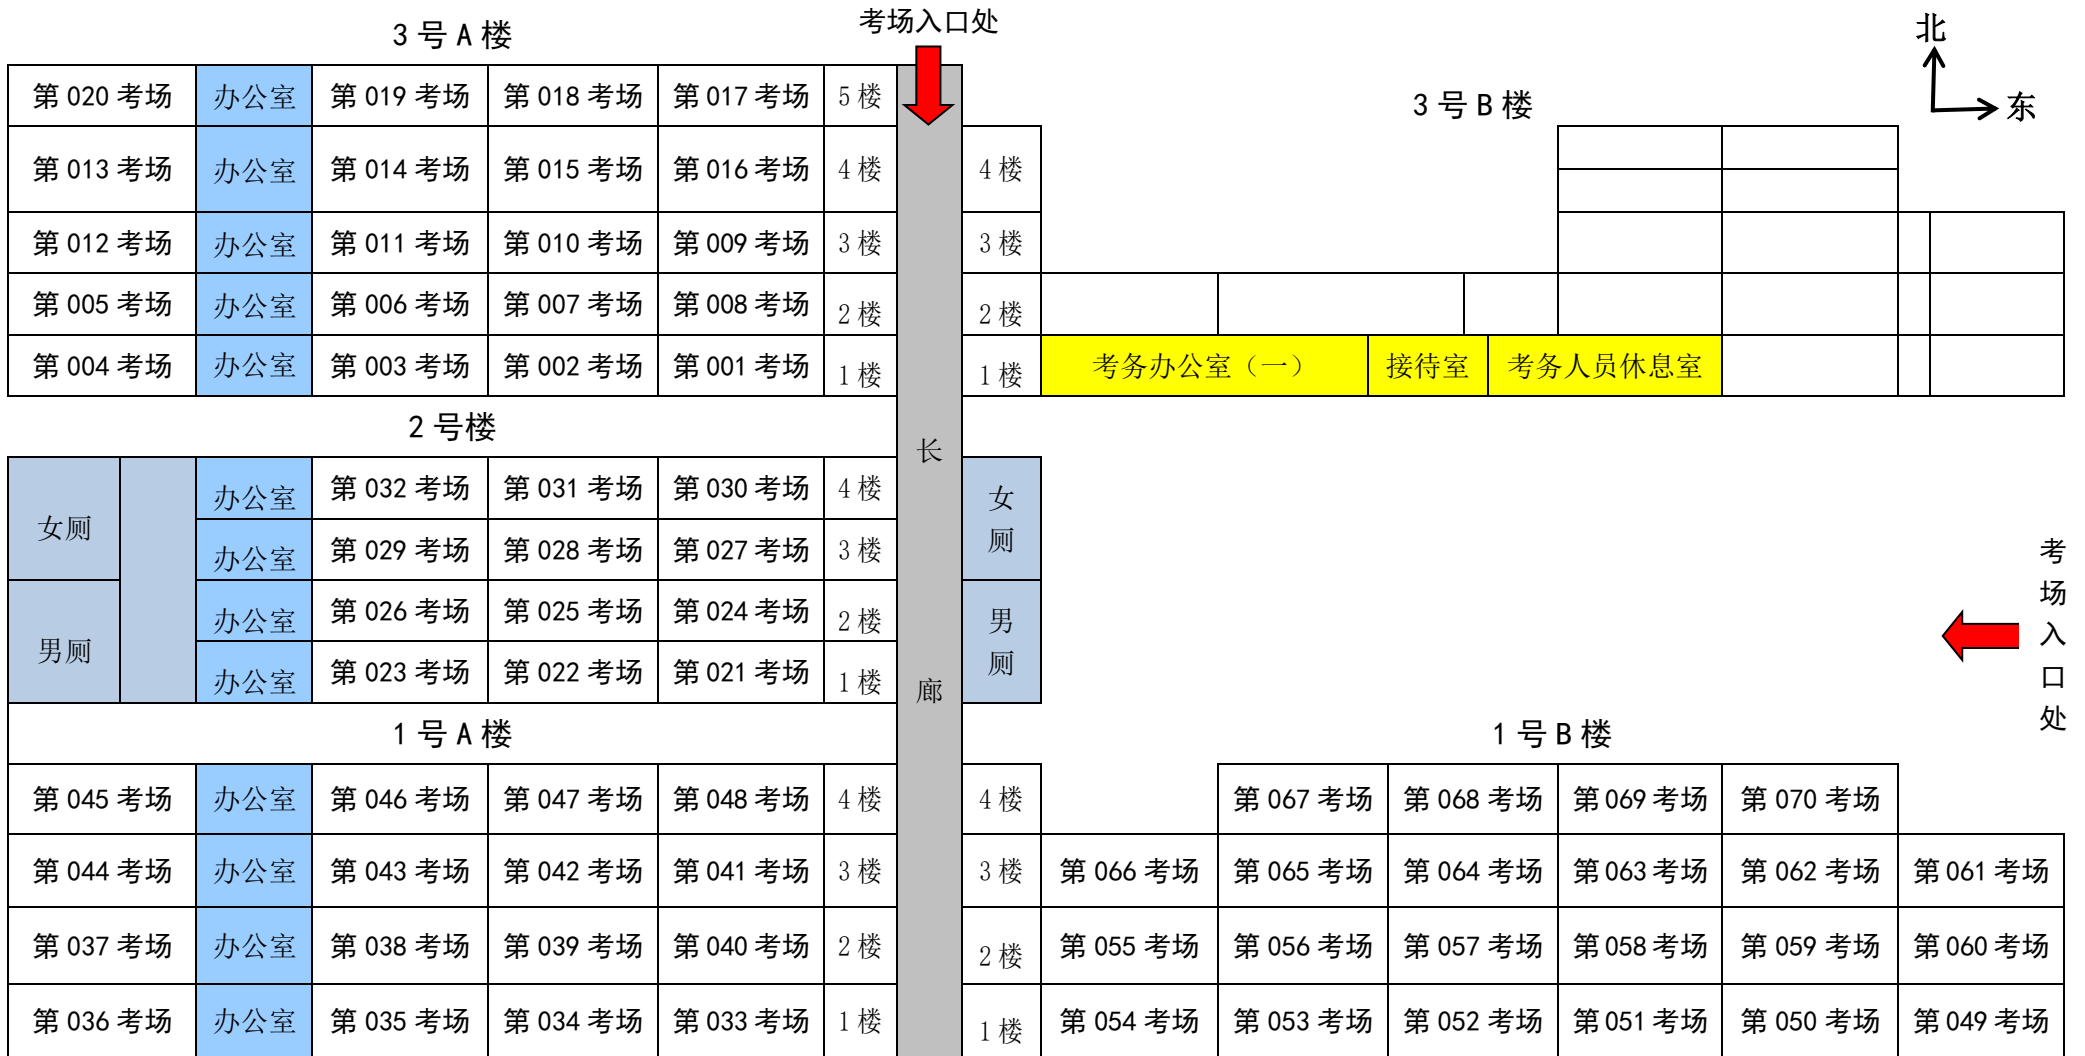

前往盐城农业科技职业学院线路图

一、学校地址：亭湖区青年东路学府路1号，联系电话：88878779。

二、前往线路：

1、公交：市区青年路、汽车站、高铁站乘B支1直到盐城农业科技职业学院（盐城生物工程高等职业技术学校）南门；

2、公交：文港路、纪念馆乘35路直到盐城农业科技职业学院（盐城生物工程高等职业技术学校）西门；

3、公交：市区建军路乘5路，到南洋镇政府下，转35路，约1500米，即到学院西门。

4、自驾车建议路线：市区青年路高架向东，从青墩连接线、学府路出口下高架，在第二个红绿灯学府路路口向北，即到学院南门。

三、线路示意图（如下）：

友情提醒：

1.考试当天考点学院南门、西门供考生出入；入口至考场需步行路程较长，请预留好足额时间，防止迟到。

2.考点入口报到须核验身份，务请提前做好相关准备。

3.请所有考生提前熟悉考点地址和交通路线，考试当天应综合考虑天气、道路、交通状况等因素，考点附近没有停车场，请选择合适的交通方式和出行路线，以免因出现异常情况影响正常参加考试。

盐城农业科技职业学院考点平面示意图

江苏省 2025 年度考试录用公务员笔试盐城考区盐城农业科技职业学院考点考场分布图(教学组团)

江苏省 2025 年度考试录用公务员笔试盐城考区

盐城农业科技职业学院考点考场分布图 (8 号楼)

一楼

二楼

三楼

江苏省 2025 年度考试录用公务员笔试盐城考区

盐城农业科技职业学院考点考场分布图(9 号楼)

五楼					508 办公室	厕所	厕所
	走廊						
四楼	第 108 考场	第 106 考场	第 104 考场	第 102 考场	408 办公室	厕所	厕所
	走廊						
	第 109 考场	第 107 考场	第 105 考场	第 103 考场	第 101 考场		
三楼	第 093 考场	第 095 考场	第 097 考场	第 099 考场	308 办公室	厕所	厕所
	走廊						
	第 092 考场	第 094 考场	第 096 考场	第 098 考场	第 100 考场		