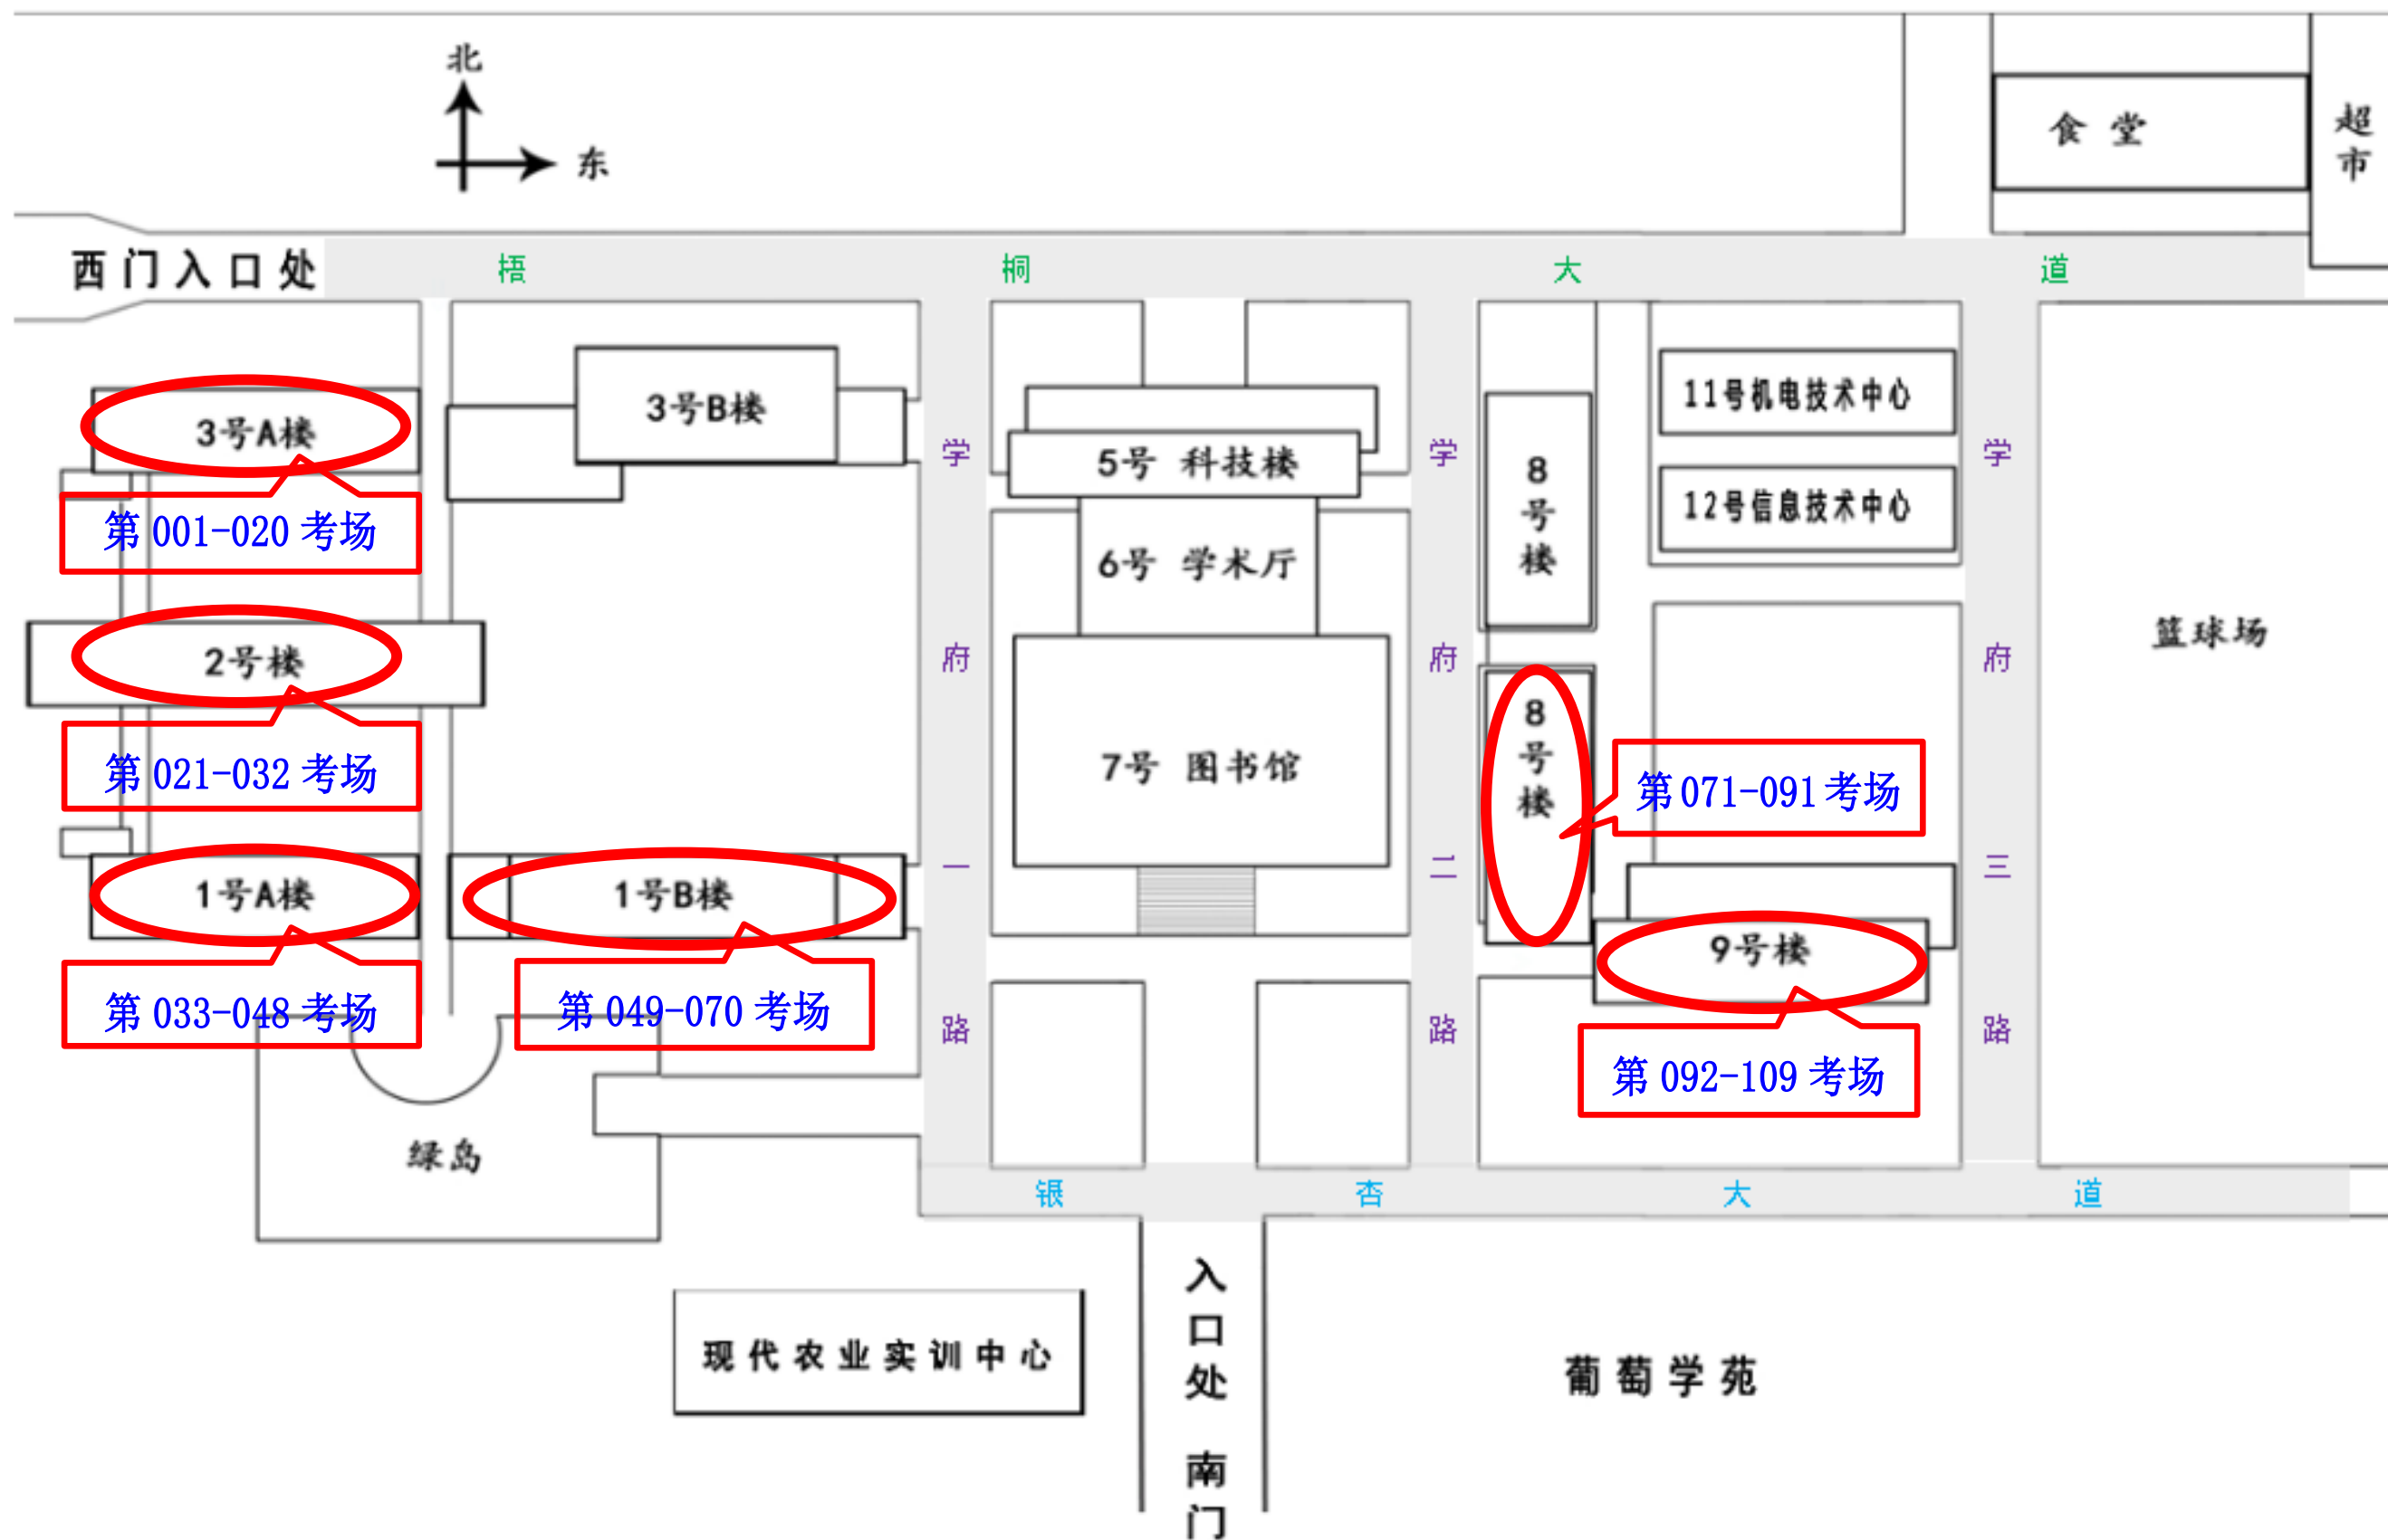

前往盐城农业科技职业学院线路图

一、学校地址：亭湖区青年东路学府路1号，联系电话：88878779。

二、前往线路：

1、公交：市区青年路、汽车站、高铁站乘B支1直到盐城农业科技职业学院（盐城生物工程高等职业技术学校）南门；

2、公交：文港路、纪念馆乘35路直到盐城农业科技职业学院（盐城生物工程高等职业技术学校）西门；

3、公交：市区建军路乘5路，到南洋镇政府下，转35路，约1500米，即到学院西门。

4、自驾车建议路线：市区青年路高架向东，从青墩连接线、学府路出口下高架，在第二个红绿灯学府路路口向北，即到学院南门。

三、线路示意图（如下）：

友情提醒：

1.考试当天考点学院南门、西门供考生出入；入口至考场需步行路程较长，请预留好足额时间，防止迟到。

2.考点入口报到须核验身份，务请提前做好相关准备。

3.请所有考生提前熟悉考点地址和交通路线，考试当天应综合考虑天气、道路、交通状况等因素，考点附近没有停车场，请选择合适的交通方式和出行路线，以免因出现异常情况影响正常参加考试。

盐城农业科技职业学院考点平面示意图

江苏省 2025 年度考试录用公务员笔试盐城考区盐城农业科技职业学院考点考场分布图(教学组团)

江苏省 2025 年度考试录用公务员笔试盐城考区

盐城农业科技职业学院考点考场分布图 (8 号楼)

一楼

二楼

三楼

江苏省 2025 年度考试录用公务员笔试盐城考区

盐城农业科技职业学院考点考场分布图(9 号楼)

五楼					508 办公室	厕所	厕所
	走廊						
四楼	第 108 考场	第 106 考场	第 104 考场	第 102 考场	408 办公室	厕所	厕所
	走廊						
	第 109 考场	第 107 考场	第 105 考场	第 103 考场	第 101 考场		
三楼	第 093 考场	第 095 考场	第 097 考场	第 099 考场	308 办公室	厕所	厕所
	走廊						
	第 092 考场	第 094 考场	第 096 考场	第 098 考场	第 100 考场		