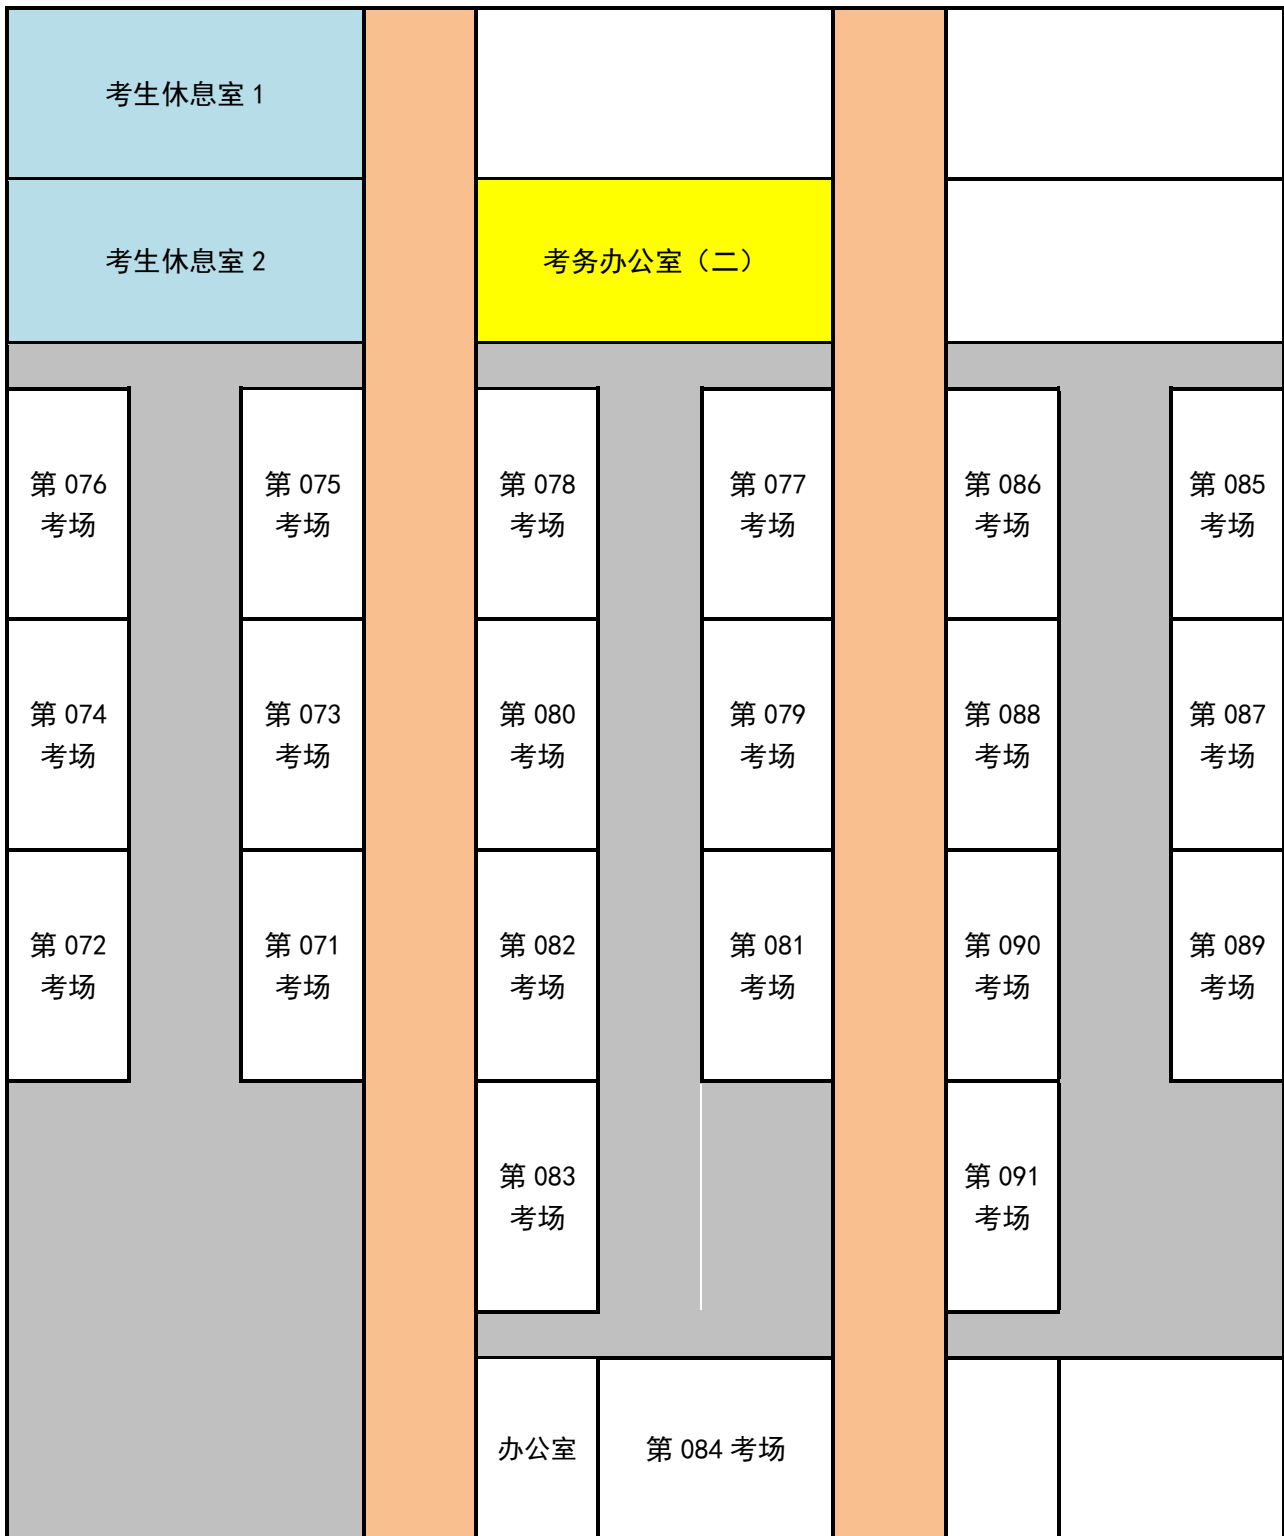

前往盐城农业科技职业学院线路图

一、学校地址：亭湖区青年东路学府路1号，联系电话：88878779。

二、前往线路：

1、公交：市区青年路、汽车站、高铁站乘B支1直到盐城农业科技职业学院（盐城生物工程高等职业技术学校）南门；

2、公交：文港路、纪念馆乘35路直到盐城农业科技职业学院（盐城生物工程高等职业技术学校）西门；

3、公交：市区建军路乘5路，到南洋镇政府下，转35路，约1500米，即到学院西门。

4、自驾车建议路线：市区青年路高架向东，从青墩连接线、学府路出口下高架，在第二个红绿灯学府路路口向北，即到学院南门。

三、线路示意图（如下）：

友情提醒：

1.考试当天考点学院南门、西门供考生出入；入口至考场需步行路程较长，请预留好足额时间，防止迟到。

2.考点入口报到须核验身份，务请提前做好相关准备。

3.请所有考生提前熟悉考点地址和交通路线，考试当天应综合考虑天气、道路、交通状况等因素，考点附近没有停车场，请选择合适的交通方式和出行路线，以免因出现异常情况影响正常参加考试。

盐城农业科技职业学院考点平面示意图

江苏省 2025 年度考试录用公务员笔试盐城考区盐城农业科技职业学院考点考场分布图(教学组团)

江苏省 2025 年度考试录用公务员笔试盐城考区

盐城农业科技职业学院考点考场分布图 (8 号楼)

一楼

二楼

三楼

江苏省 2025 年度考试录用公务员笔试盐城考区

盐城农业科技职业学院考点考场分布图(9 号楼)

五楼					508 办公室	厕所	厕所
	走廊						
四楼	第 108 考场	第 106 考场	第 104 考场	第 102 考场	408 办公室	厕所	厕所
	走廊						
	第 109 考场	第 107 考场	第 105 考场	第 103 考场	第 101 考场		
三楼	第 093 考场	第 095 考场	第 097 考场	第 099 考场	308 办公室	厕所	厕所
	走廊						
	第 092 考场	第 094 考场	第 096 考场	第 098 考场	第 100 考场		