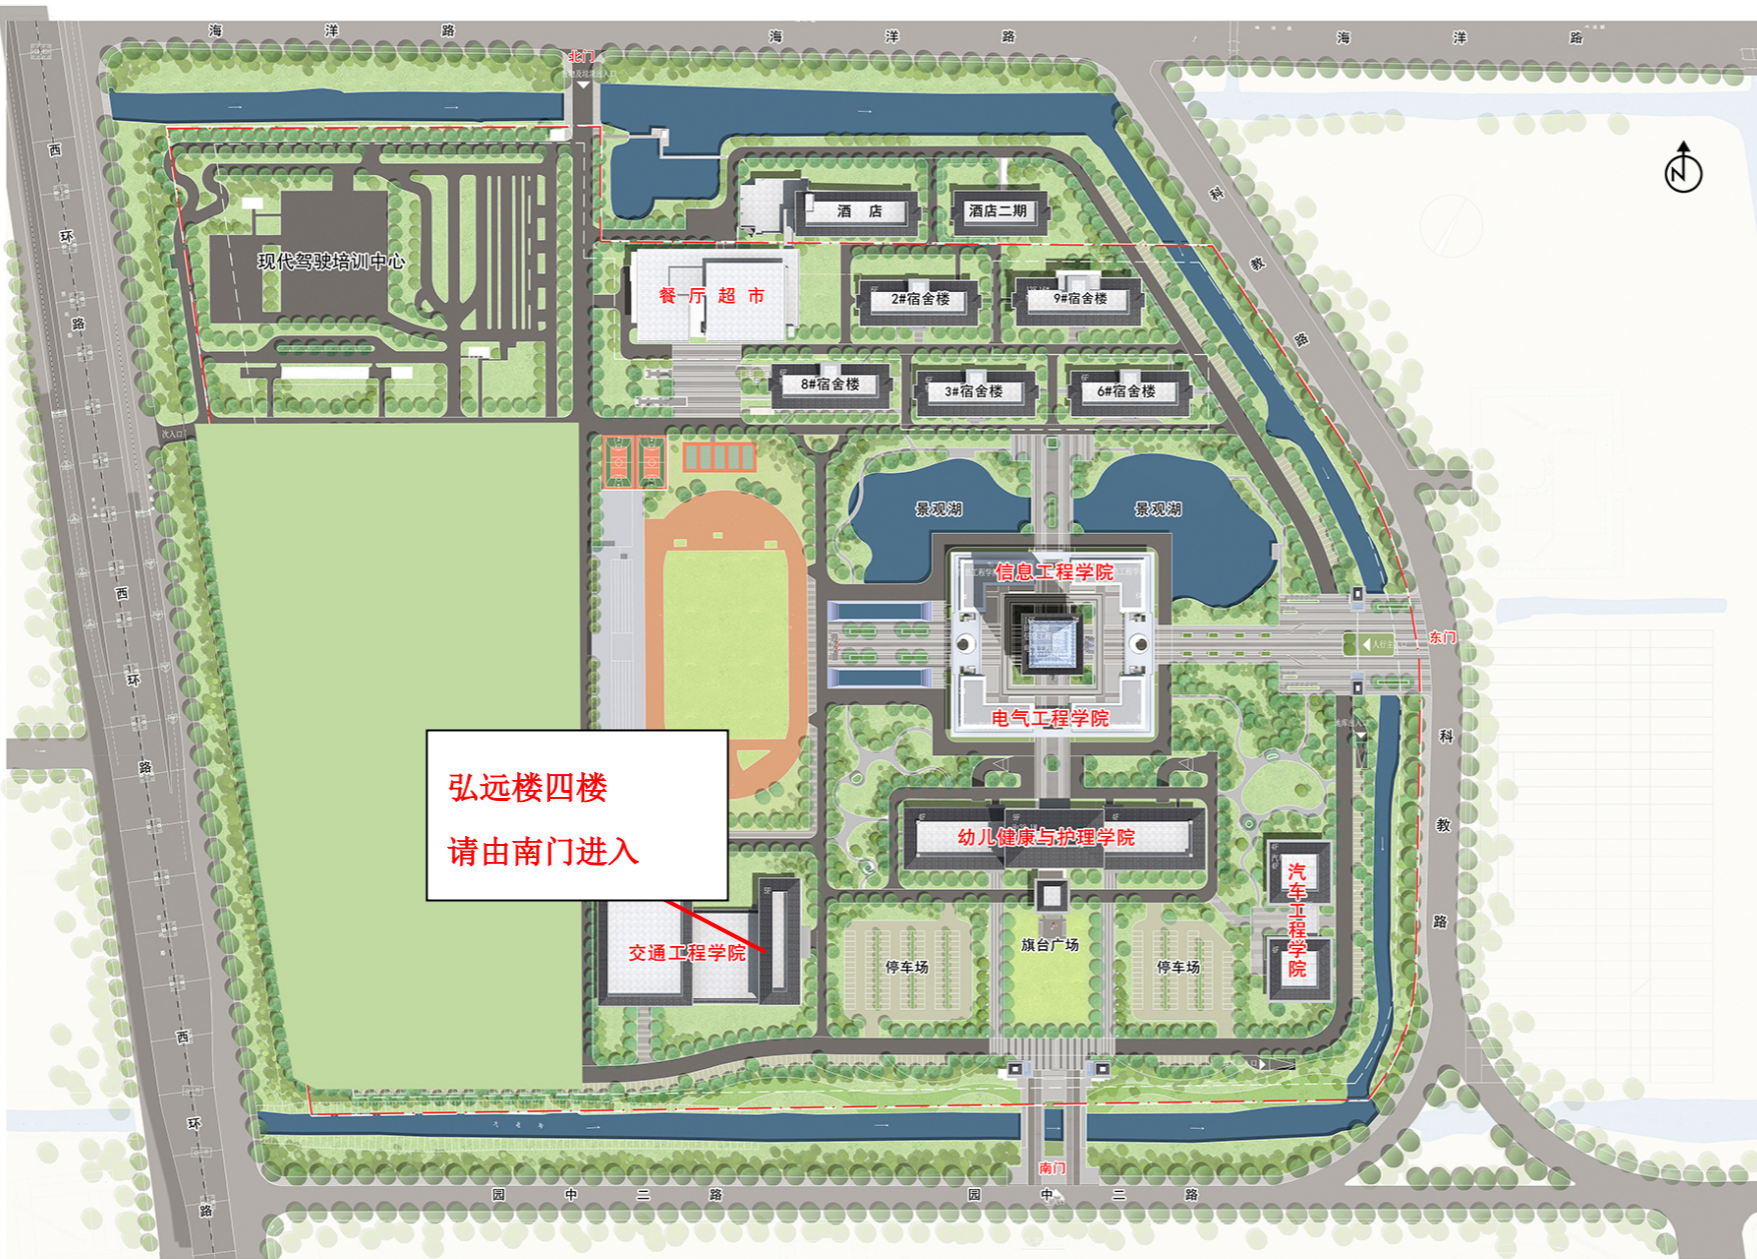

4、自驾车建议路线：导航输入：**江苏省盐城技师学院（海洋路校区）南门**。

三、线路示意图(如下)：

友情提醒：

1. 考试当天考点学校仅南门供考生出入，开放时间为上午 7:00；入口至候考室步行路程较长，请预留好足额时间，防止迟到。

2. 考点入口报到须核验身份，务请提前做好相关准备。

3. 请所有考生提前熟悉考点地址和交通路线，考试当天应综合考虑天气、道路、交通状况等因素，考点附近没有停车场，请选择合适的交通方式和出行路线，避免因出现异常情况影响正常参加考试。

盐城市2024年基层事业单位专项招聘“三支一扶”计划服务期满考核合格人员面试
盐城技师学院海洋路校区考点考场平面图

江苏省盐城技师学院
海洋路校区平面图

盐城市2024年基层事业单位专项招聘“三支一扶”计划服务期满考核合格人员面试
盐城技师学院海洋路校区考点考场平面图