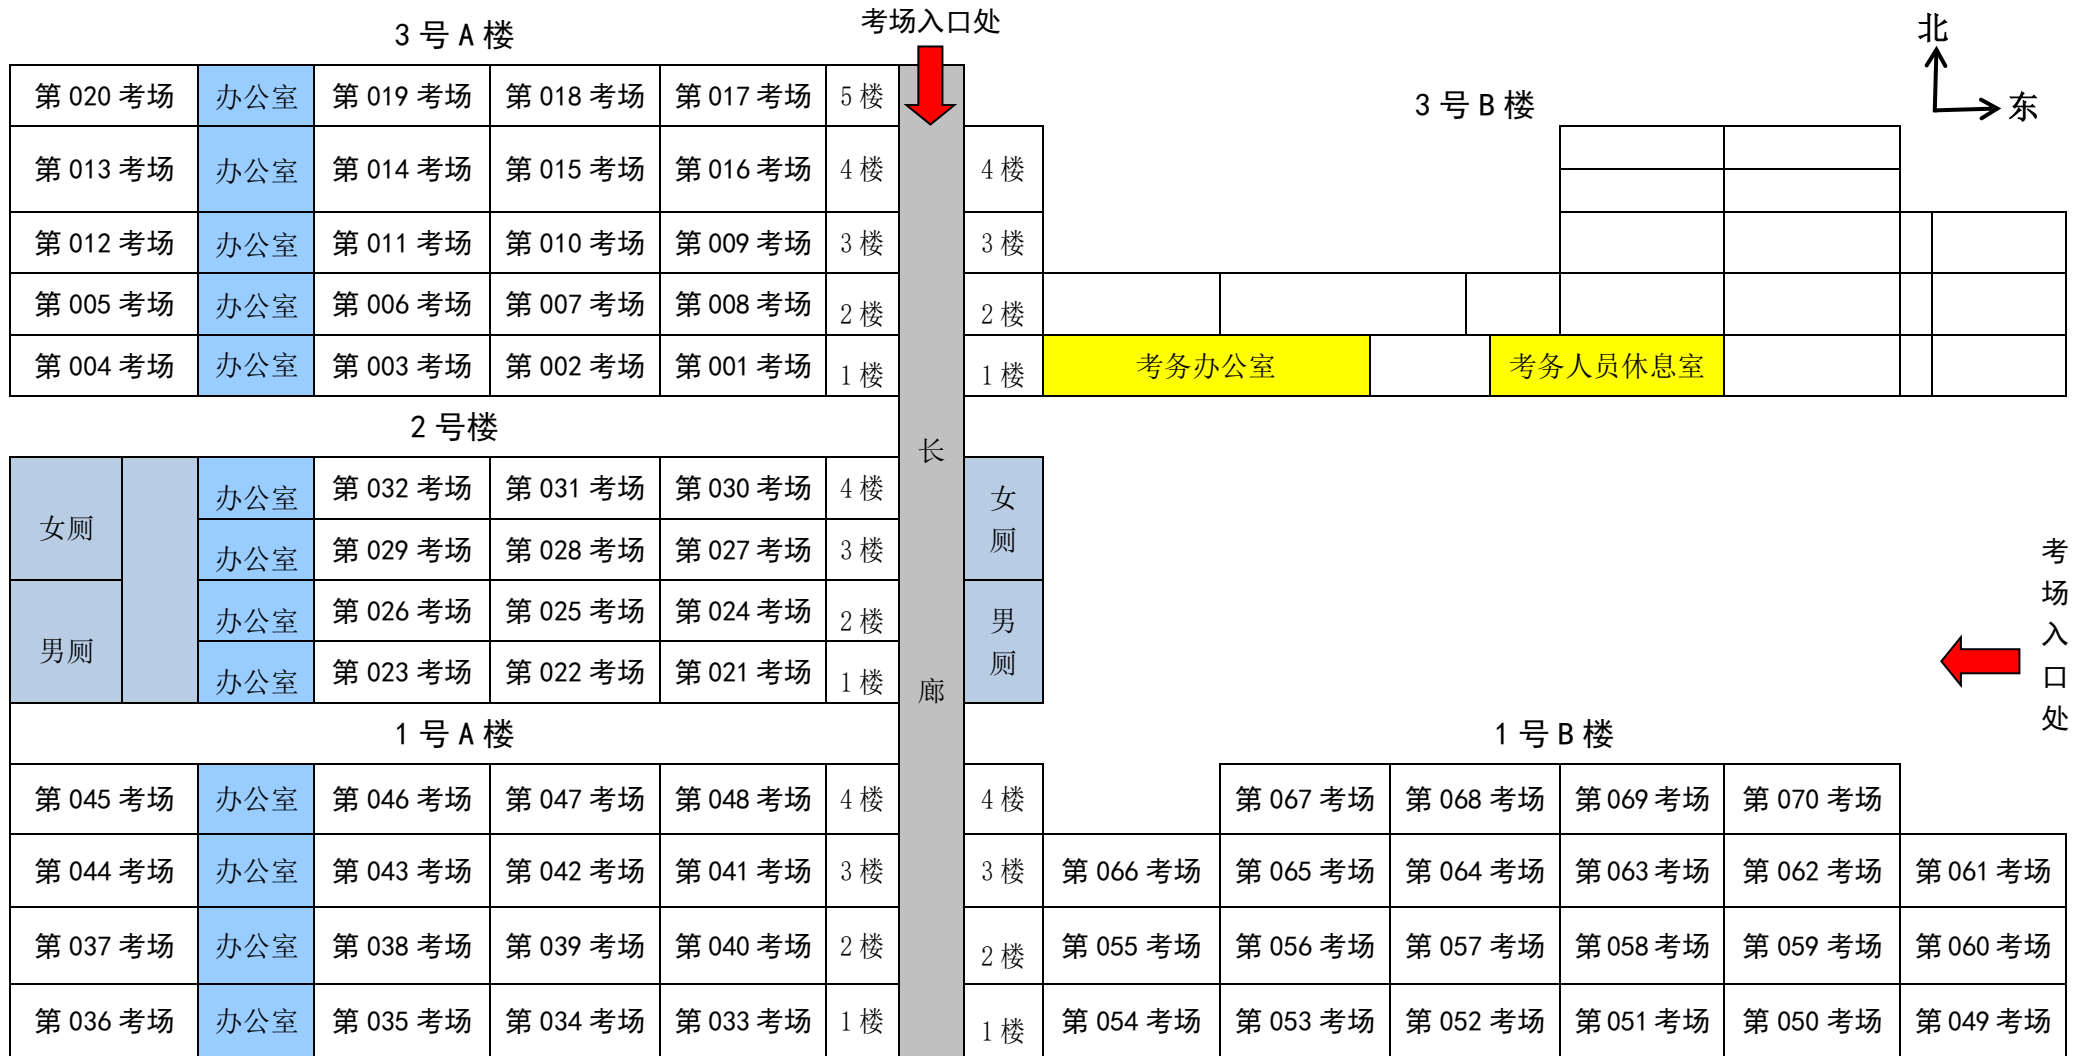

前往盐城农业科技职业学院线路图

一、学校地址：亭湖区青年东路学府路1号，联系电话：88878779。

二、前往线路：

1、公交：市区青年路、汽车站、高铁站乘B支1直到盐城农业科技职业学院（盐城生物工程高等职业技术学校）南门；

2、公交：文港路、纪念馆乘35路直到盐城农业科技职业学院（盐城生物工程高等职业技术学校）西门；

3、公交：市区建军路乘5路，到南洋镇政府下，转35路，约1500米，即到学院西门。

4、自驾车建议路线：市区青年路高架向东，从青墩连接线、学府路出口下高架，在第二个红绿灯学府路路口向北，即到学院南门。

三、线路示意图（如下）：

友情提醒：

1.考试当天考点学院南门、西门供考生出入；入口至考场需步行路程较长，请预留好足额时间，防止迟到。

2.考点入口报到须核验身份，务请提前做好相关准备。

3.请所有考生提前熟悉考点地址和交通路线，考试当天应综合考虑天气、道路、交通状况等因素，考点附近没有停车场，请选择合适的交通方式和出行路线，以免因出现异常情况影响正常参加考试。

盐城农业科技职业学院考点平面示意图

江苏省盐城市 2025 年事业单位公开招聘优秀青年人才笔试盐城农业科技职业学院考点考场分布图(教学组团)

江苏省盐城市 2025 年事业单位公开招聘优秀青年人才笔试

盐城农业科技职业学院考点考场分布图 (8 号楼)

一楼

二楼

三楼

江苏省盐城市 2025 年事业单位公开招聘优秀青年人才笔试

盐城农业科技职业学院考点考场分布图(9 号楼)

五楼					508 办公室	厕所	厕所
四楼					408 办公室	厕所	厕所
三楼	第 093 考场	第 095 考场	第 097 考场	第 099 考场	308 办公室	厕所	厕所
	第 092 考场	第 094 考场	第 096 考场	第 098 考场	第 100 考场		