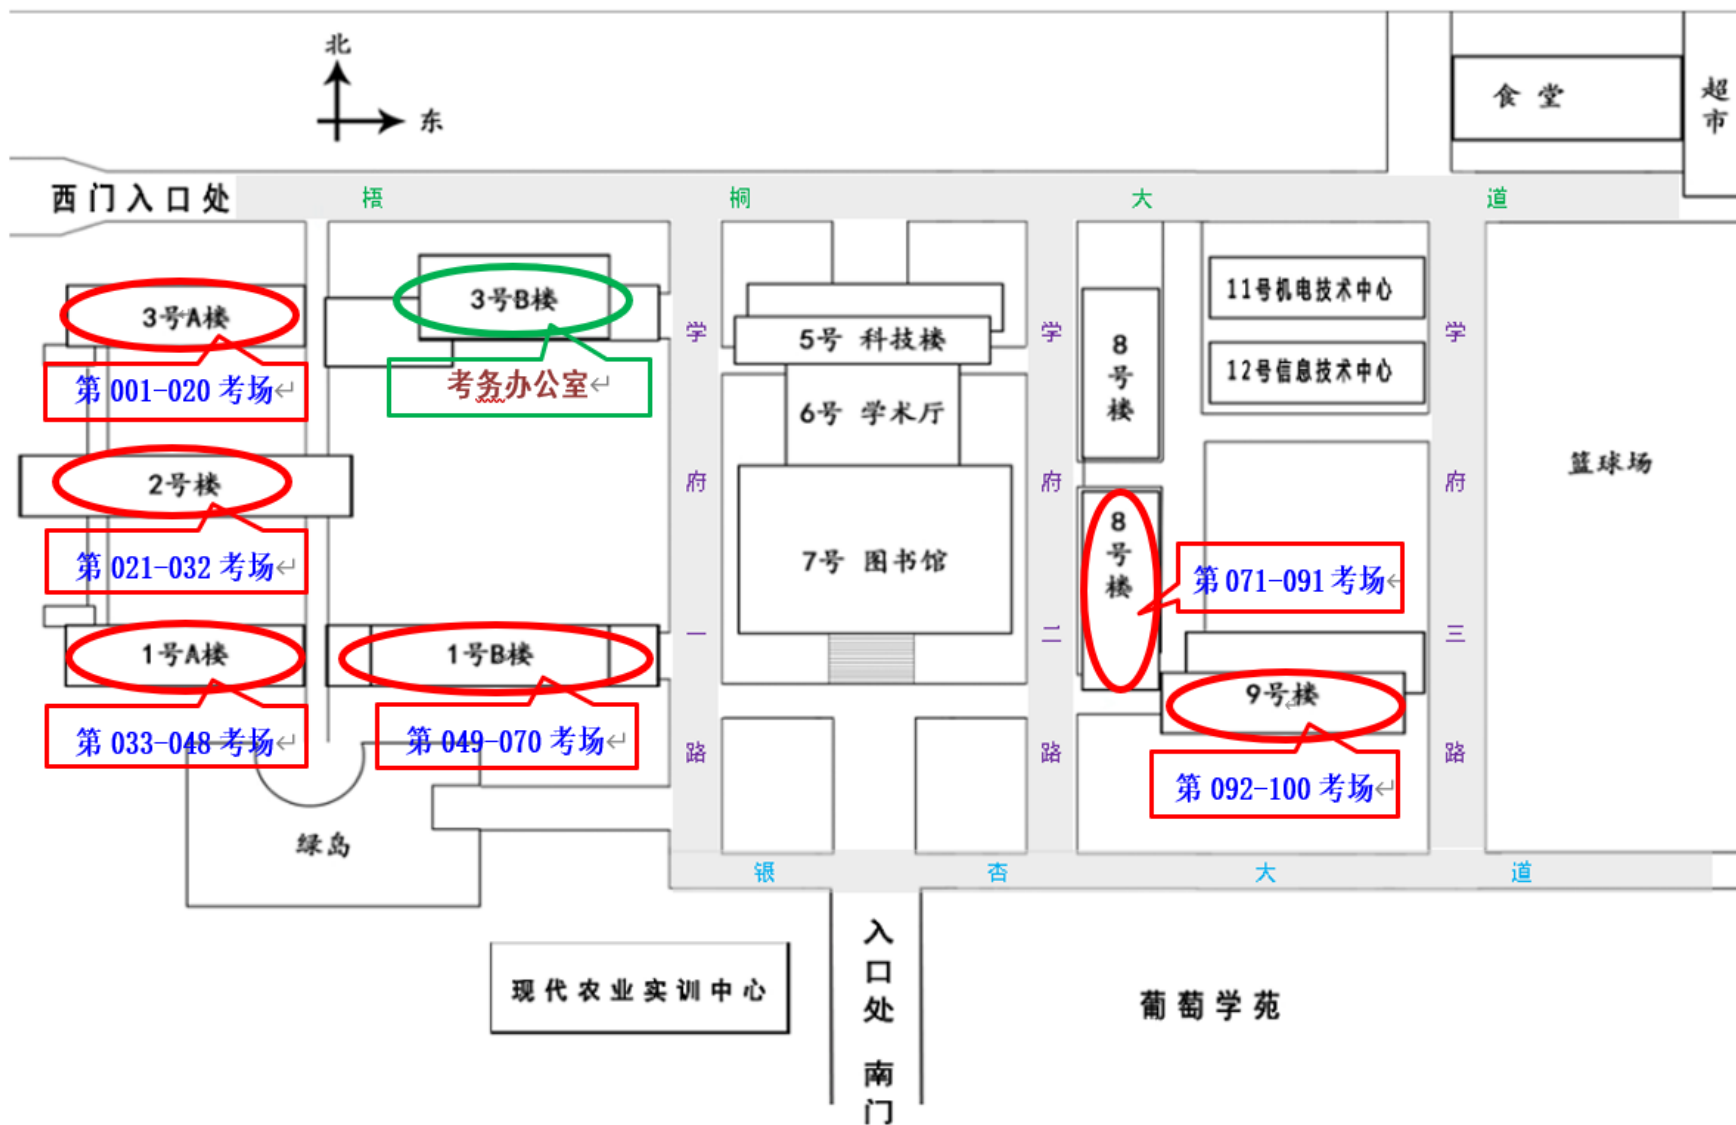

前往盐城农业科技职业学院线路图

一、学校地址：亭湖区青年东路学府路1号，联系电话：88878779。

二、前往线路：

1、公交：市区青年路、汽车站、高铁站乘B支1直到盐城农业科技职业学院（盐城生物工程高等职业技术学校）南门；

2、公交：文港路、纪念馆乘35路直到盐城农业科技职业学院（盐城生物工程高等职业技术学校）西门；

3、公交：市区建军路乘5路，到南洋镇政府下，转35路，约1500米，即到学院西门。

4、自驾车建议路线：市区青年路高架向东，从青墩连接线、学府路出口下高架，在第二个红绿灯学府路路口向北，即到学院南门。

三、线路示意图（如下）：

友情提醒：

1.考试当天考点学院南门、西门供考生出入；入口至考场需步行路程较长，请预留好足额时间，防止迟到。

2.考点入口报到须核验身份，务请提前做好相关准备。

3.请所有考生提前熟悉考点地址和交通路线，考试当天应综合考虑天气、道路、交通状况等因素，考点附近没有停车场，请选择合适的交通方式和出行路线，以免因出现异常情况影响正常参加考试。

盐城农业科技职业学院考点平面示意图

江苏省盐城市 2025 年事业单位公开招聘优秀青年人才笔试盐城农业科技职业学院考点考场分布图(教学组团)

江苏省盐城市 2025 年事业单位公开招聘优秀青年人才笔试

盐城农业科技职业学院考点考场分布图 (8 号楼)

一楼

二楼

三楼

江苏省盐城市 2025 年事业单位公开招聘优秀青年人才笔试

盐城农业科技职业学院考点考场分布图(9 号楼)

五楼					508 办公室	厕所	厕所
四楼					408 办公室	厕所	厕所
三楼	第 093 考场	第 095 考场	第 097 考场	第 099 考场	308 办公室	厕所	厕所
	第 092 考场	第 094 考场	第 096 考场	第 098 考场	第 100 考场		