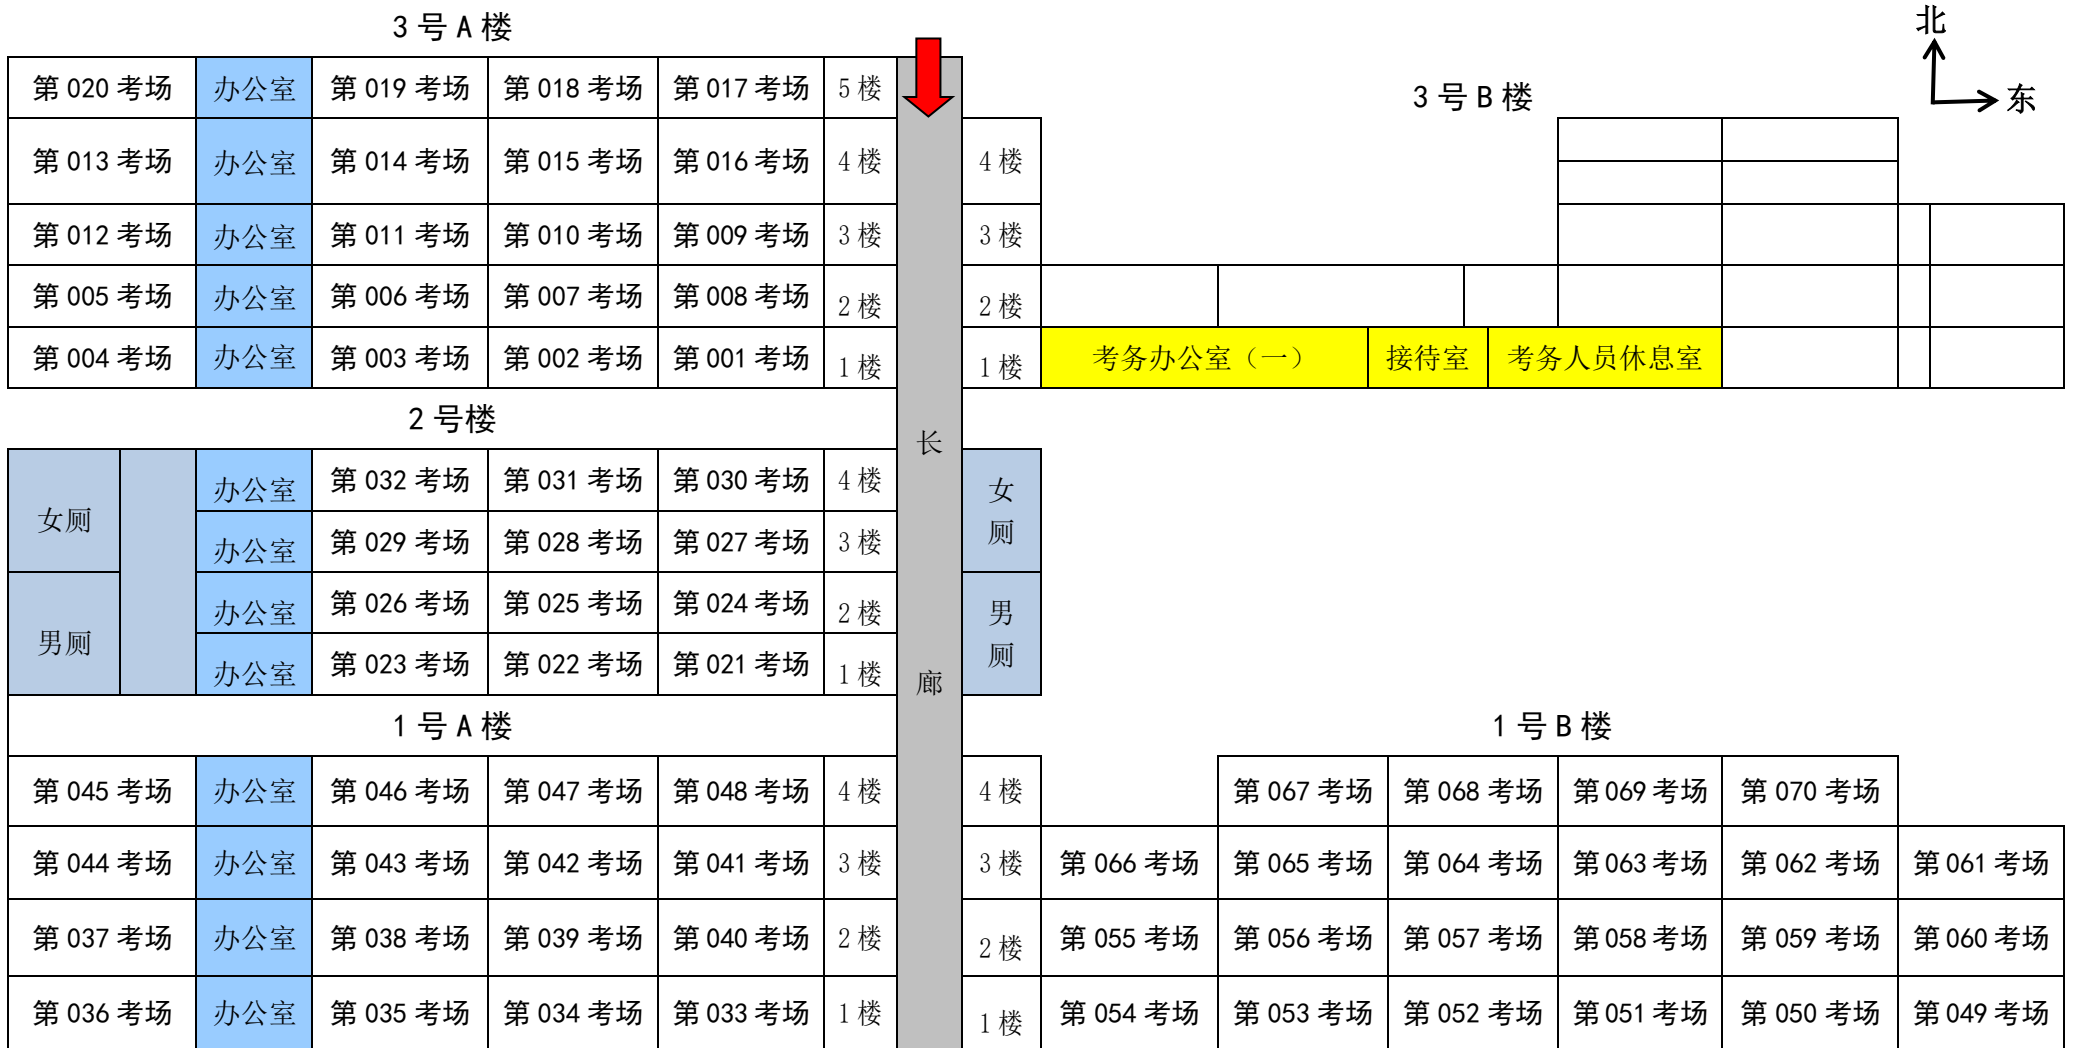

前往盐城农业科技职业学院线路图

一、学校地址：亭湖区青年东路学府路1号，联系电话：88878779。

二、前往线路：

1、公交：市区青年路、汽车站、高铁站乘B支1直到盐城农业科技职业学院（盐城生物工程高等职业技术学校）南门；

2、公交：文港路、纪念馆乘35路直到盐城农业科技职业学院（盐城生物工程高等职业技术学校）西门；

3、公交：市区建军路乘5路，到南洋镇政府下，转35路，约1500米，即到学院西门。

4、自驾车建议路线：市区青年路高架向东，从青墩连接线、学府路出口下高架，在第二个红绿灯学府路路口向北，即到学院南门。

三、线路示意图（如下）：

友情提醒：

1.考试当天考点学院南门、西门供考生出入；入口至考场需步行路程较长，请预留好足额时间，防止迟到。

2.考点入口报到须核验身份，务请提前做好相关准备。

3.请所有考生提前熟悉考点地址和交通路线，考试当天应综合考虑天气、道路、交通状况等因素，考点附近没有停车场，请选择合适的交通方式和出行路线，以免因出现异常情况影响正常参加考试。

盐城农业科技职业学院考点平面示意图

中央机关及其直属机构 2025 年考试录用公务员笔试江苏考区盐城分考区盐城农业科技职业学院考点考场分布图(教学组团)

中央机关及其直属机构 2025 年考试录用公务员笔试江苏考区盐城分考区

盐城农业科技职业学院考点考场分布图 (8 号楼)

中央机关及其直属机构 2025 年考试录用公务员笔试江苏考区盐城分考区

盐城农业科技职业学院考点考场分布图(9 号楼)

五楼					508 办公室	厕所	厕所
	走廊						
四楼					408 办公室	厕所	厕所
	走廊						
三楼	第 093 考场	第 095 考场	第 097 考场	第 099 考场	308 办公室	厕所	厕所
	走廊						
	第 092 考场	第 094 考场	第 096 考场	第 098 考场	第 100 考场		