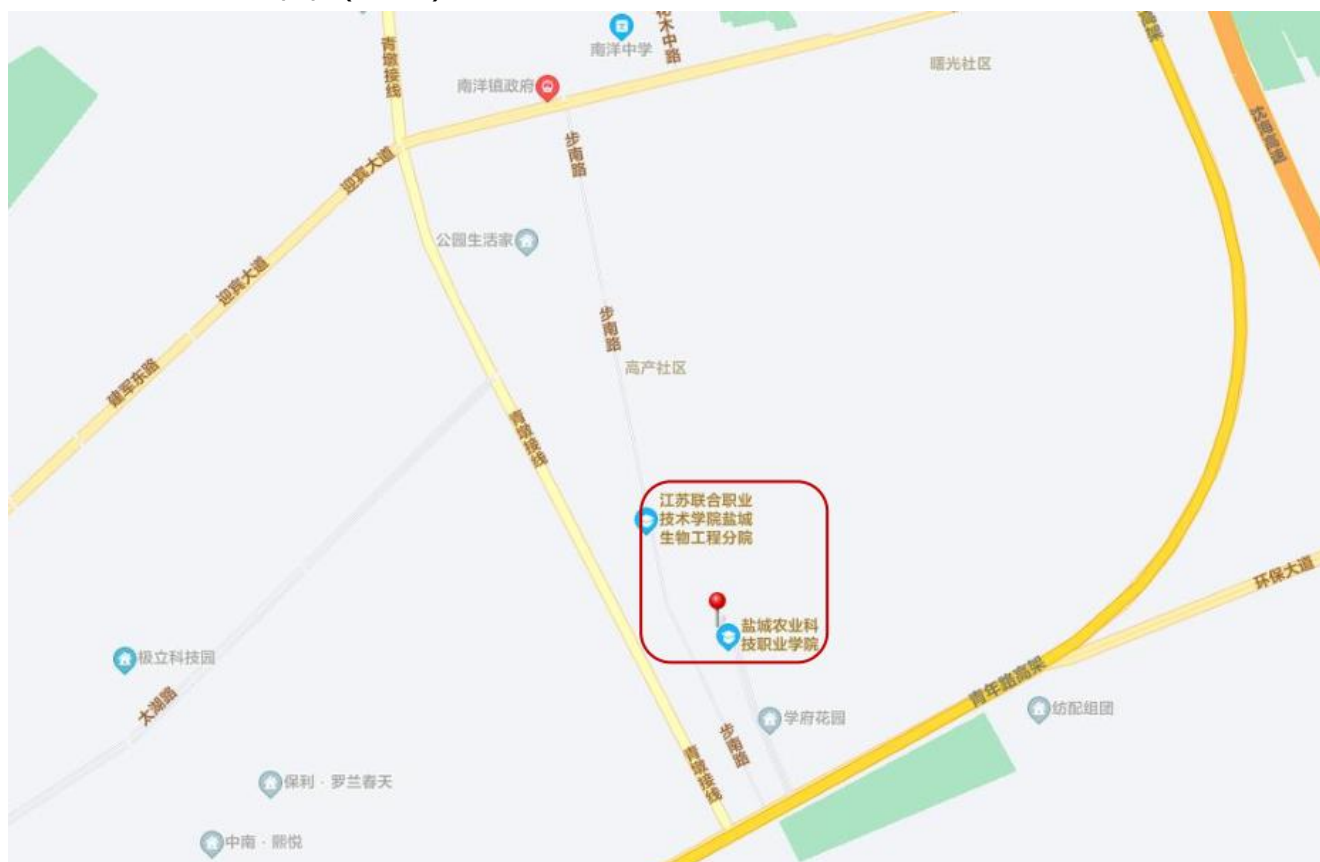

前往盐城农业科技职业学院考点线路图

一、学院地址：亭湖区青年东路学府路 1 号，联系电话：88878779。

二、前往线路：

1. 公交：市区青年路、高铁站乘 B3 公交到盐城农业科技职业学院南门；文港路、纪念馆乘 35 路公交到盐城农业科技职业学院西门；

2. 市区自驾车建议路线：市区青年路高架向东，从**青墩连接线、学府路出口**下高架，在第二个红绿灯学府路路口向北，即到盐城农业科技职业学院南门。

三、线路示意图（如下）：

友情提醒：

1. 考试当天考点学校南门、西门供考生出入；入口至考场需步行路程较长，请预留好足额时间，防止迟到。

2. 考点入口报到须核验身份，务请提前做好相关准备。

3. 请所有考生提前熟悉考点地址和交通路线，考试当天应综合考虑天气、道路、交通状况等因素，**考点附近没有停车场，请选择合适的交通方式和出行路线**，以免因出现异常情况影响正常参加考试。

盐城农业科技职业学院考点平面图