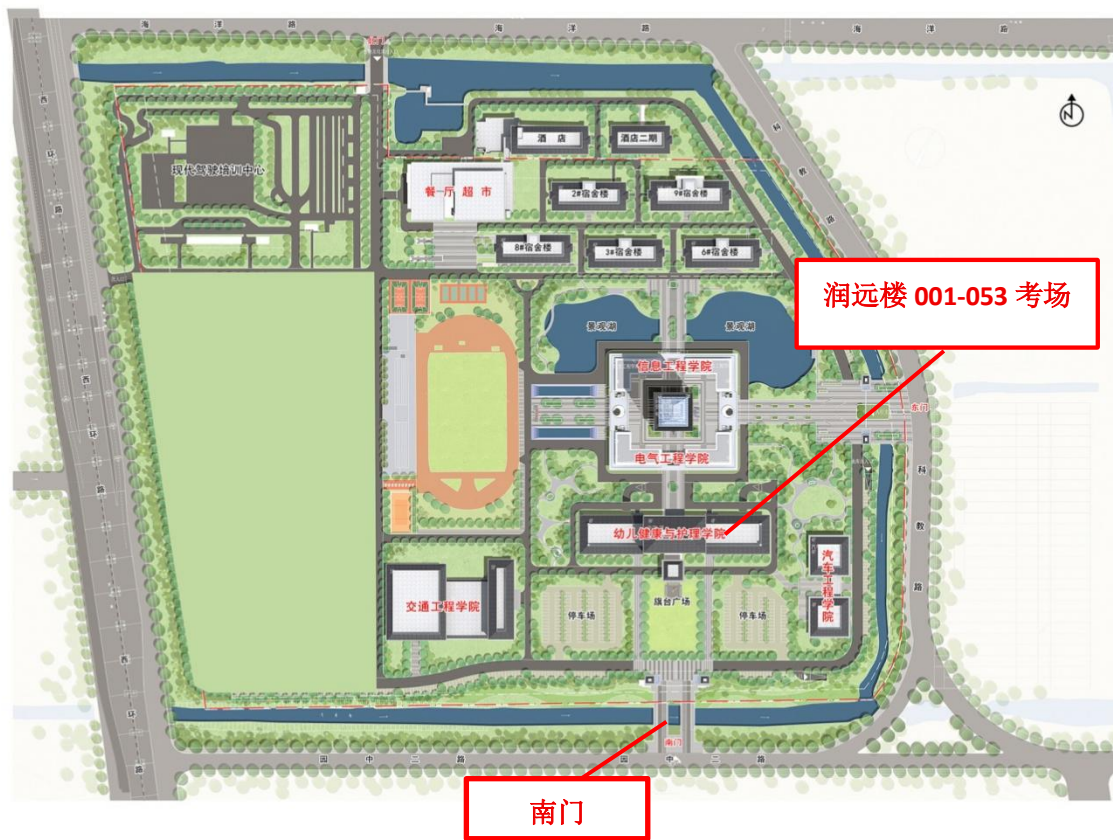

4、自驾车建议路线：导航输入：**江苏省盐城技师学院（海洋路校区）南门**。

三、线路示意图(如下)：

友情提醒：

1. 考试当天考点学校南门供考生出入；入口至考场需步行路程较长，请预留好足额时间，防止迟到。

2. 考点入口报到须核验身份，务请提前做好相关准备。

3. 请所有考生提前熟悉考点地址和交通路线，考试当天应综合考虑天气、道路、交通状况等因素，考点附近没有停车场，请选择合适的交通方式和出行路线，避免因出现异常情况影响正常参加考试。

2026 年度监理工程师职业资格考试
盐城技师学院海洋路校区考点考场平面图

江苏省盐城技师学院
海洋路校区平面图

2026年度监理工程师职业资格考試盐城技师学院海洋路校区考点考场分布图

六层	611教室 第52考场		613教室 第53考场		615教室				616教室				618教室					
	仓库	楼梯 卫生间	电梯				电梯 楼梯				弱电间 卫生间		卫生间 楼梯					
	608教室 第51考场		607教室 第50考场		605教室 第49考场				603教室 第48考场				601教室 第47考场					
五层	511教室 第42考场		513教室 第43考场		515教室 第44考场				516教室 第45考场				518教室 第46考场					
	过道																	
	仓库	楼梯 卫生间	电梯				电梯 楼梯				弱电间 卫生间		卫生间 楼梯					
四层	422教室 第28考场		424教室 第29考场		楼梯	425教室	427教室 第30考场	428教室 第31考场	430教室 第32考场	432教室 第33考场	434教室 第34考场	436教室 第35考场	437教室 第36考场	440教室 第37考场	楼梯	4-2教室	卫生间 楼梯	
	过道																	
	楼梯	卫生间	443 教师办公室	过道	卫生间	过道	441教室	过道	楼梯 卫生间	电梯	过道	电梯 楼梯	弱电间 卫生间	卫生间 楼梯	439教室	过道		
三层	420教室 第27考场		417教室 第26考场		楼梯	416教室	415教室 第25考场	413教室 第24考场	411教室 第23考场	410教室 第22考场	教师办公室	教师办公室	406教室 第21考场	404教室 第20考场	402教室 第19考场	楼梯	4-1教室	楼梯
	过道																	
	333教室 第9考场	335教室 第10考场	楼梯	336教室	337教室 第11考场	339教室 第12考场	341教室 第13考场	343教室 第14考场	345教室 第15考场	347教室 第16考场	348教室 第17考场	351教室 第18考场	楼梯	多功能厅 586座		卫生间 楼梯		
二层	过道																	
	楼梯	卫生间	358教室	卫生间	过道	359教室	360教室 学生会	过道	楼梯 卫生间	电梯	过道	电梯 楼梯	弱电间 卫生间	卫生间 楼梯	352教室	过道		
	330教室 第8考场		328教室 第7考场		楼梯	教师 办公室	主任室	教师 办公室	323教室 第6考场	322教室 第5考场	320教室 第4考场	318教室 第3考场	316教室 第2考场	314教室 第1考场	楼梯	过道		
一层	国际家政服务中心		楼梯	国际家政服务中心				大厅				育婴活动中心				134教室 考务办公室 182座	休息室●	卫生间 楼梯
	过道																	
	楼梯	卫生间	国际家政服务中心				卫生间	过道	楼梯 卫生间	电梯	过道	电梯 楼梯	弱电间 卫生间	卫生间 楼梯	过道		楼梯	办公室
国际家政服务中心		楼梯	国际家政服务中心				大厅				办公室	办公室	办公室	多媒体教室	楼梯	过道		