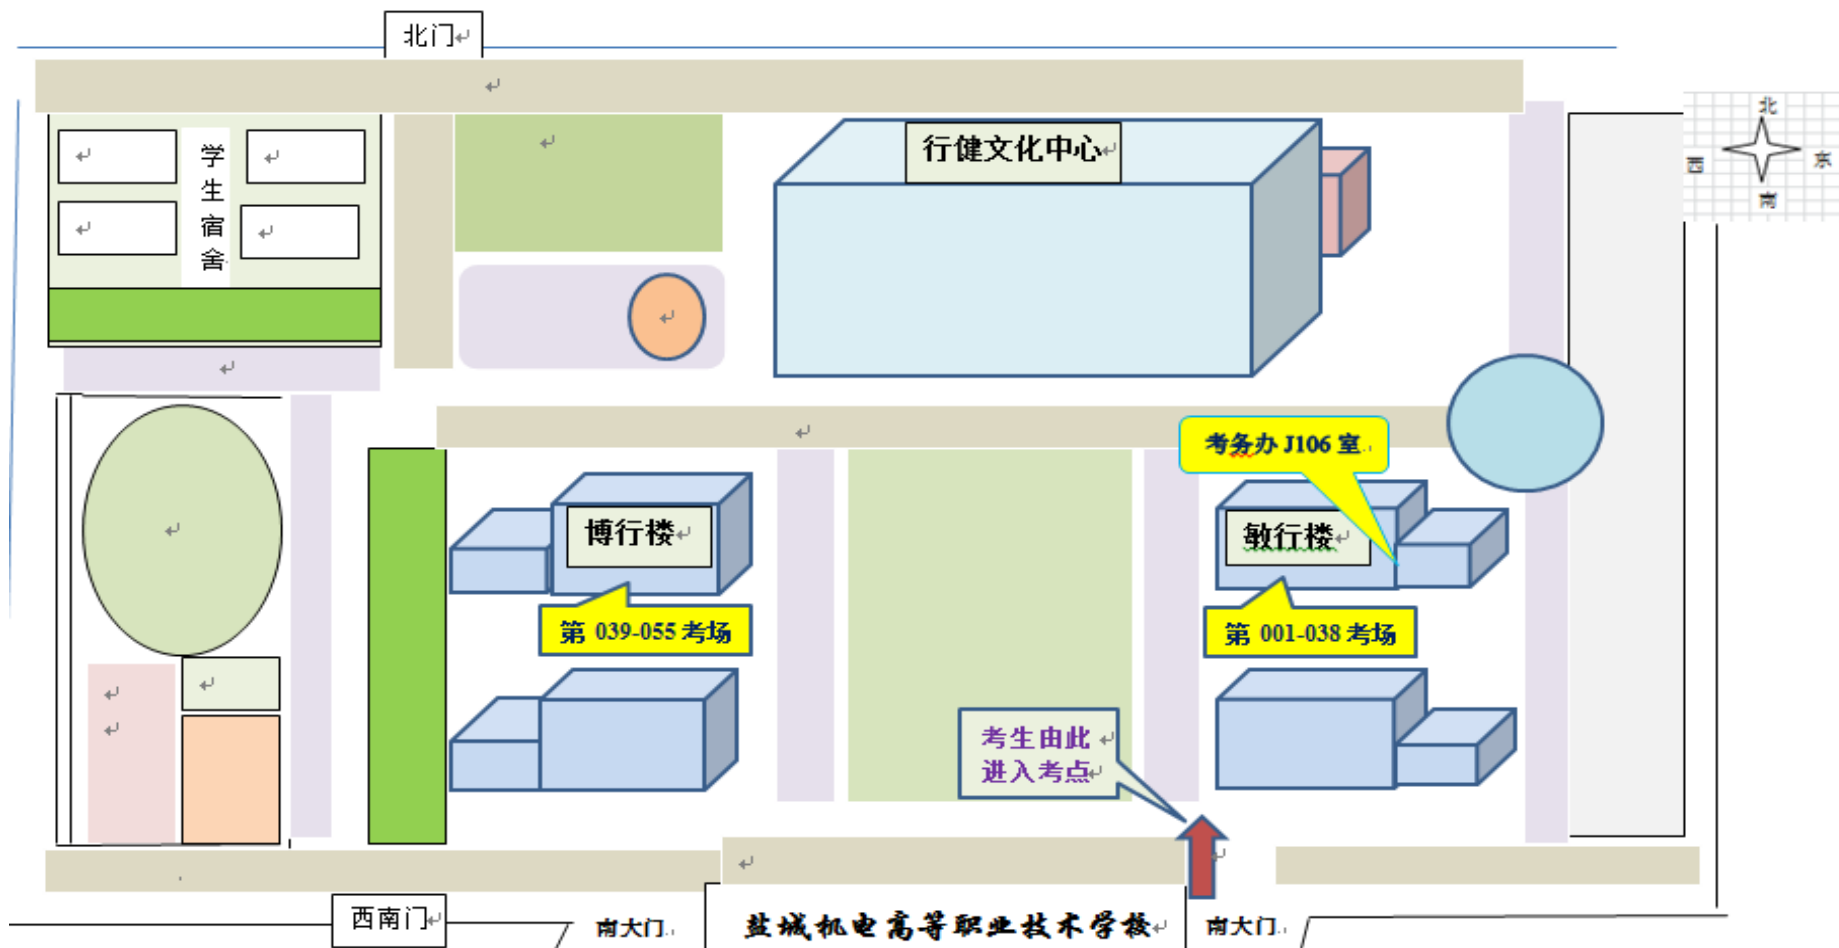

江苏省盐城市2025年事业单位公开招聘优秀青年人才笔试盐城机电高等职业技术学校考点考场分布图

江苏省盐城市 2025 年事业单位公开招聘优秀青年人才笔试 盐城机电高等职业技术学校考点平面图