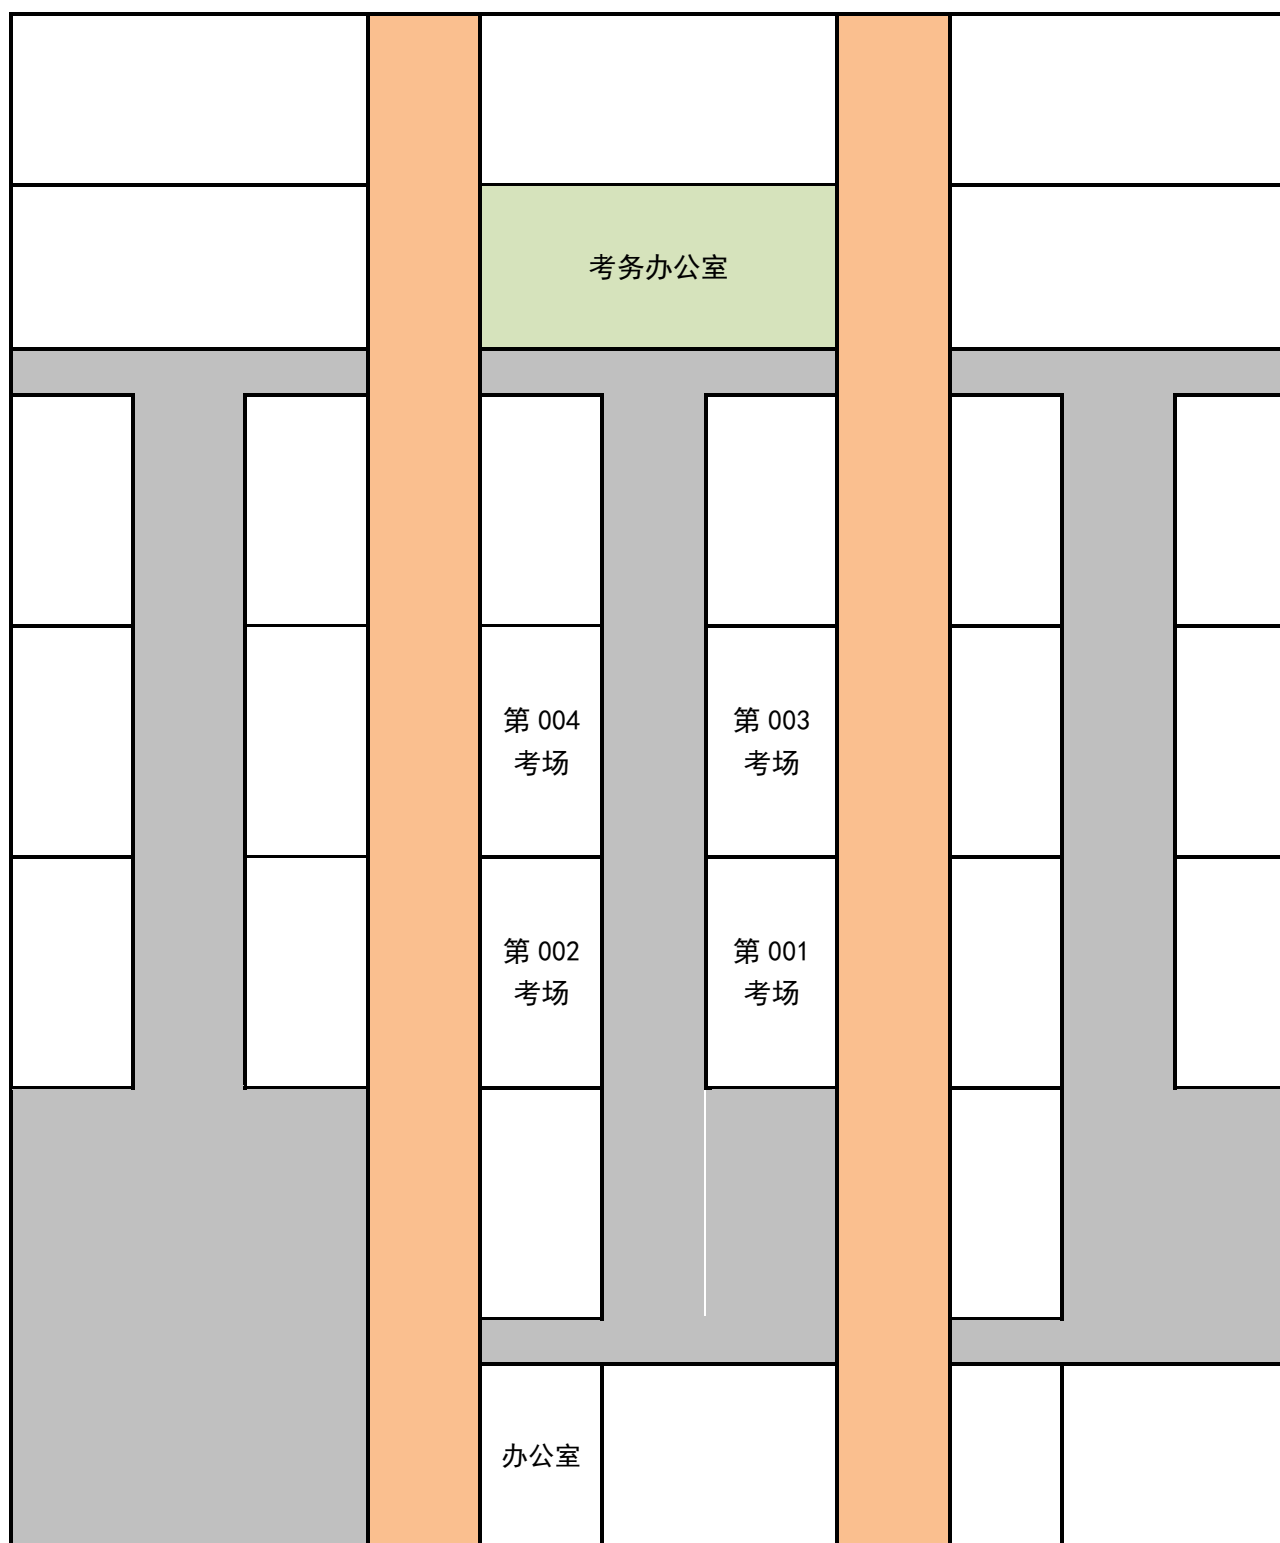

友情提醒：

1. 考试当天考点学校南门、西门供考生出入；入口至考场需步行路程较长，请预留好足额时间，防止迟到。

2. 考点入口报到须核验身份，务请提前做好相关准备。

3. 请所有考生提前熟悉考点地址和交通路线，考试当天应综合考虑天气、道路、交通状况等因素，考点附近没有停车场，请选择合适的交通方式和出行路线，以免因出现异常情况影响正常参加考试。

盐城农业科技职业学院考点平面图

2026 年度统计专业技术资格考试

盐城农业科技职业学院考点考场分布图 (8 号楼)

一楼

二楼

三楼