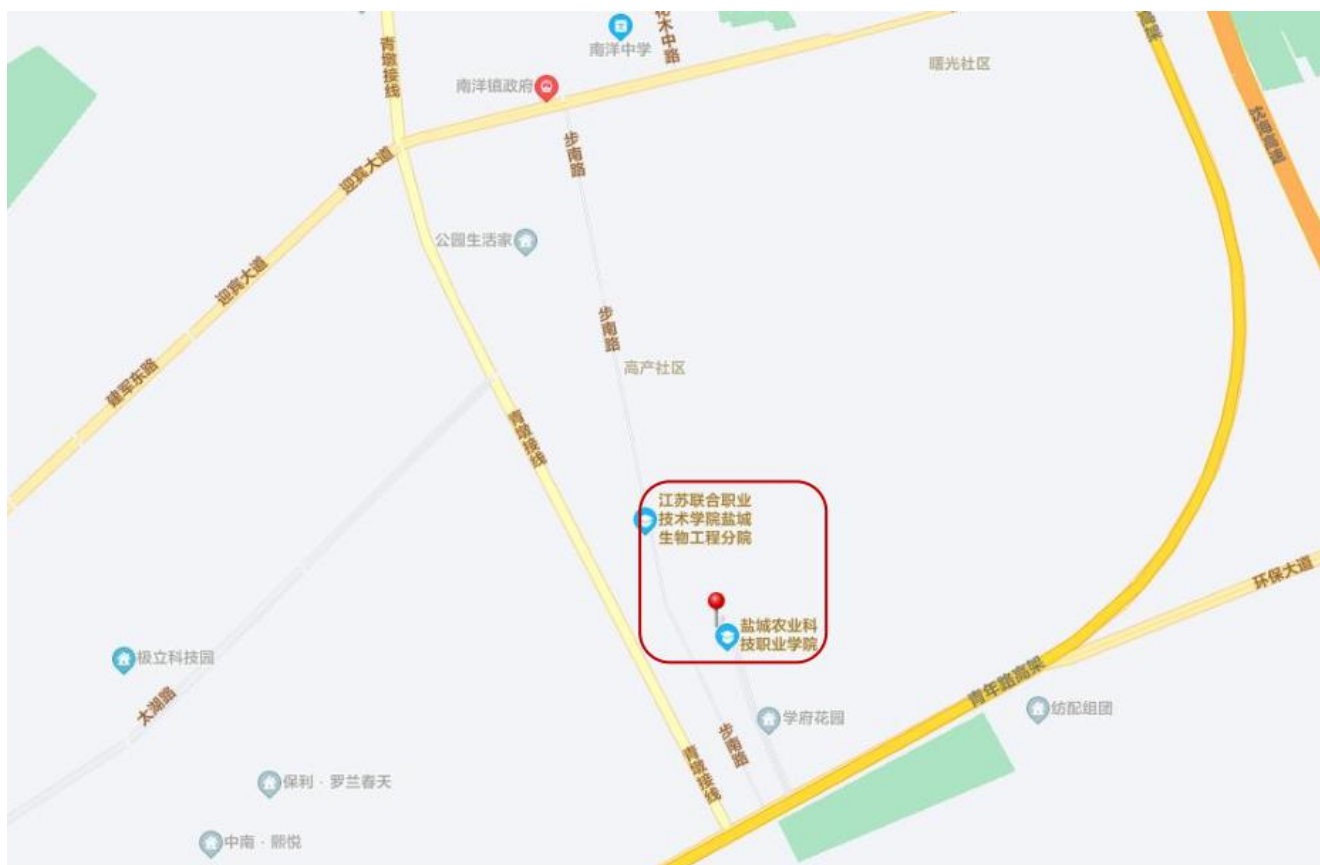

前往盐城农业科技职业学院考点线路图

一、学院地址：亭湖区青年东路学府路1号，联系电话：88878779。

二、前往线路：

1. 公交：市区青年路、高铁站乘 B3 公交到盐城农业科技职业学院南门；文港路、纪念馆乘 35 路公交到盐城农业科技职业学院西门；

2. 市区自驾车建议路线：市区青年路高架向东，从青墩连接线、学府路出口下高架，在第二个红绿灯学府路路口向北，即到盐城农业科技职业学院南门。

三、线路示意图（如下）：

友情提醒：

1. 考试当天考点学校南门、西门供考生出入；入口至考场需步行路程较长，请预留好足额时间，防止迟到。

2. 考点入口报到须核验身份，务请提前做好相关准备。

3. 请所有考生提前熟悉考点地址和交通路线，考试当天应综合考虑天气、道路、交通状况等因素，考点附近没有停车场，请选择合适的交通方式和出行路线，以免因出现异常情况影响正常参加考试。

盐城农业科技职业学院考点平面图

2026 年度统计专业技术资格考试

盐城农业科技职业学院考点考场分布图 (8 号楼)

一楼

二楼

三楼