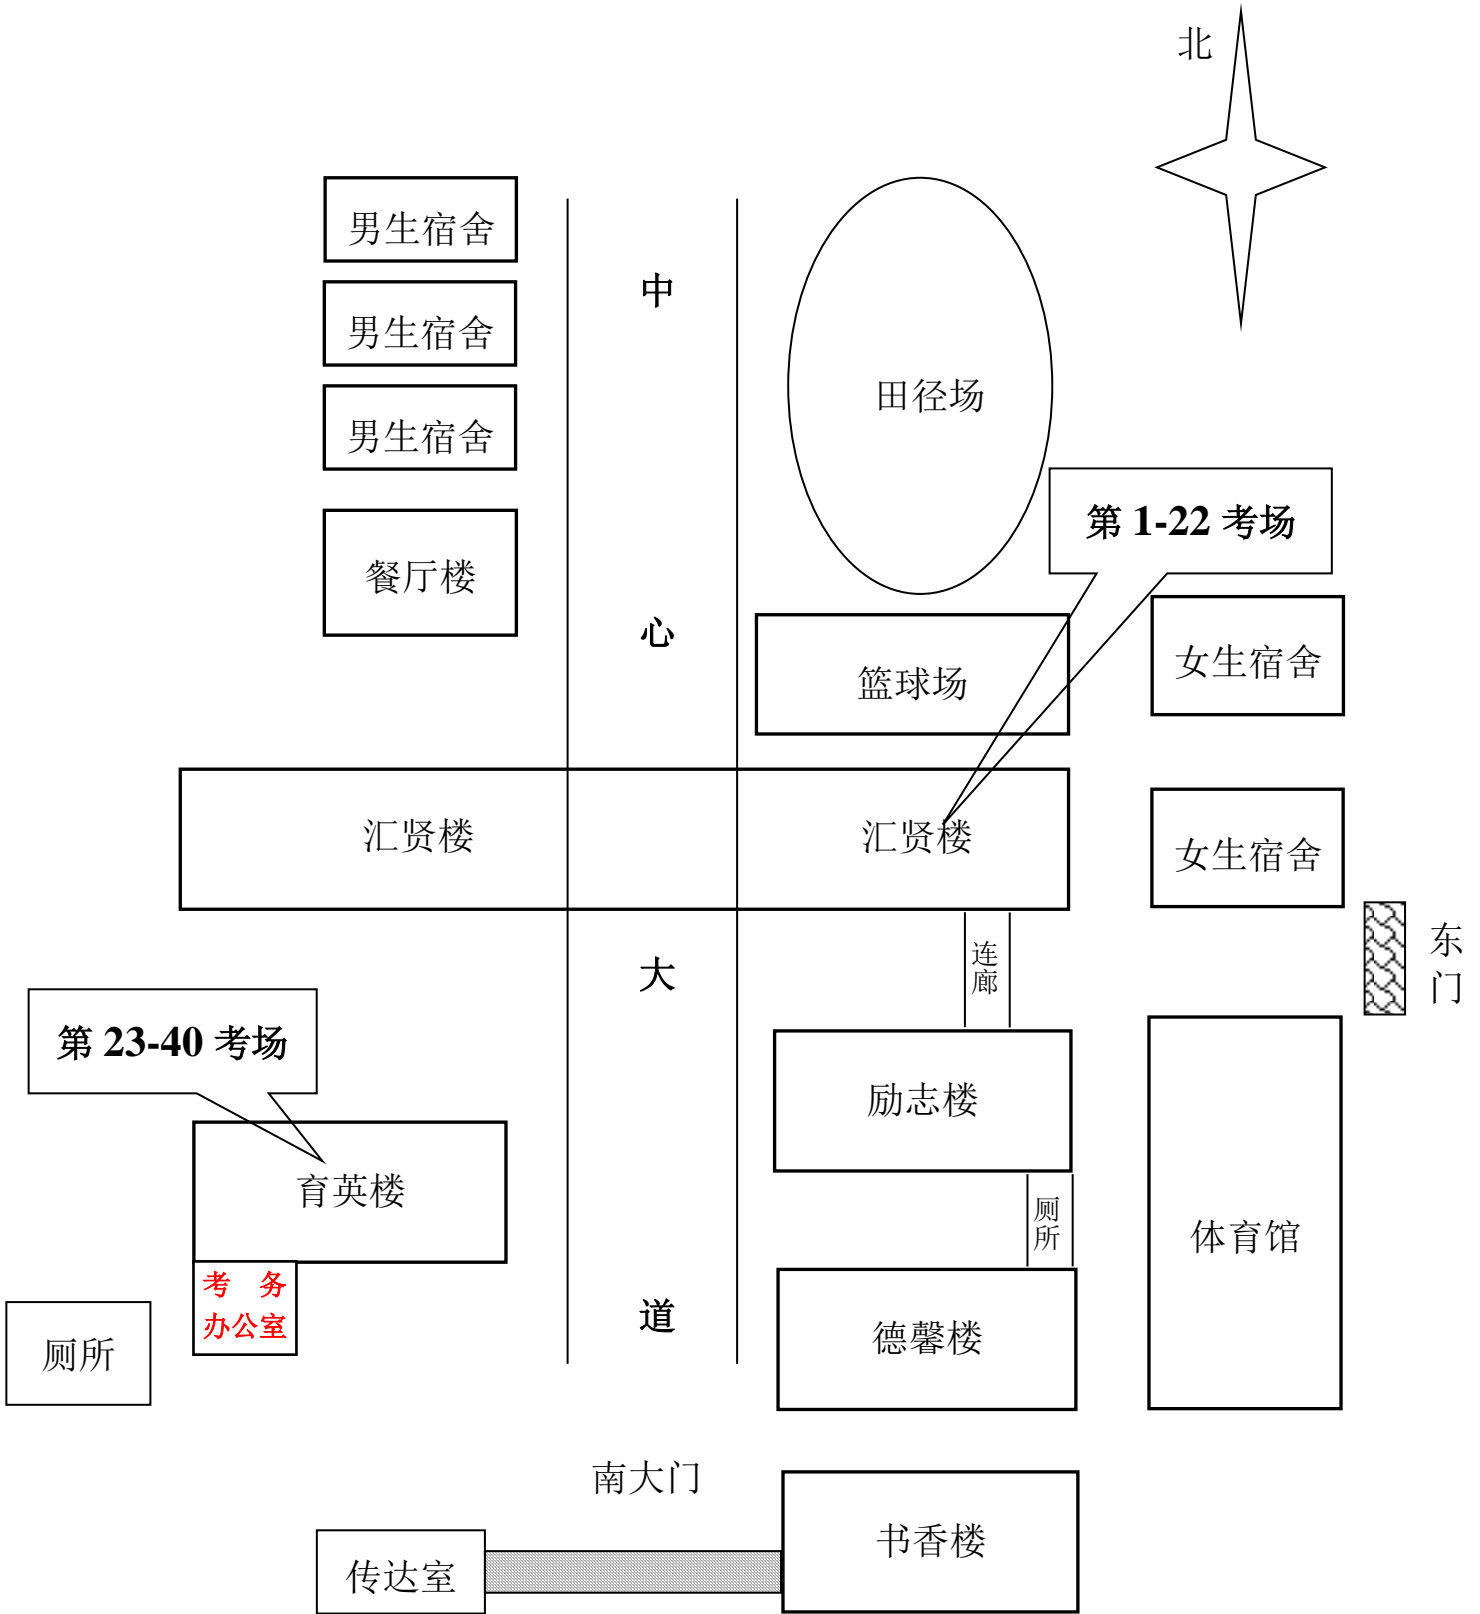

前往盐城市伍佑中学（东门）线路说明

一、学校地址：盐城市城南高新区伍佑东路7号，联系电话：0515-88811173。

二、前往线路：

1、从五星客站、火车站乘59路或盐丰公交（西线），至伍佑中学公交站下车，向西50米到盐城市伍佑中学东门。

2、市区乘B2、12路公交车至伍佑中学公交站下车，向南50米到盐城市伍佑中学东门。

三、线路示意图（如下）：

友情提醒：

1. 考试当天考点学校仅**东门**可供考生出入，入口至考场需步行路程较长，请预留好足额时间，防止迟到。

2. 考点入口报到须核验身份，务请提前做好相关准备。

3. 请所有考生提前熟悉考点地址和交通路线，考试当天应综合考虑天气、道路、交通状况等因素，选择合适的交通方式和出行路线，以免因出现异常情况影响正常参加考试。

盐城市伍佑中学平面示意图

江苏省2025年度考试录用公务员笔试盐城考区盐城市伍佑中学考点考场示意图

汇 贤 楼

六楼	科技报告大厅	楼						楼	
五楼	通用技术教室		第1考场	第2考场	第3考场	第4考场	第5考场		
四楼	机房与网络中心		第6考场	第7考场	第8考场	第9考场	第10考场		卫生间
三楼	物理实验室		第11考场	第12考场	第13考场	第14考场	第15考场		卫生间
二楼	生物实验室		广 播 站	第16考场	第17考场	第18考场	第19考场		卫生间
一楼	化学实验室	梯			第20考场	第21考场	第22考场	梯	卫生间

育 英 楼

五楼					楼			
四楼	办公室	楼	办公室		第23考场	第24考场	第25考场	
三楼	多媒体教室2		第26考场	第27考场	第28考场	第29考场	第30考场	
二楼			第31考场	第32考场	第33考场	第34考场	第35考场	
一楼	文考办公室		梯	第36考场	第37考场	第38考场	梯	第39考场