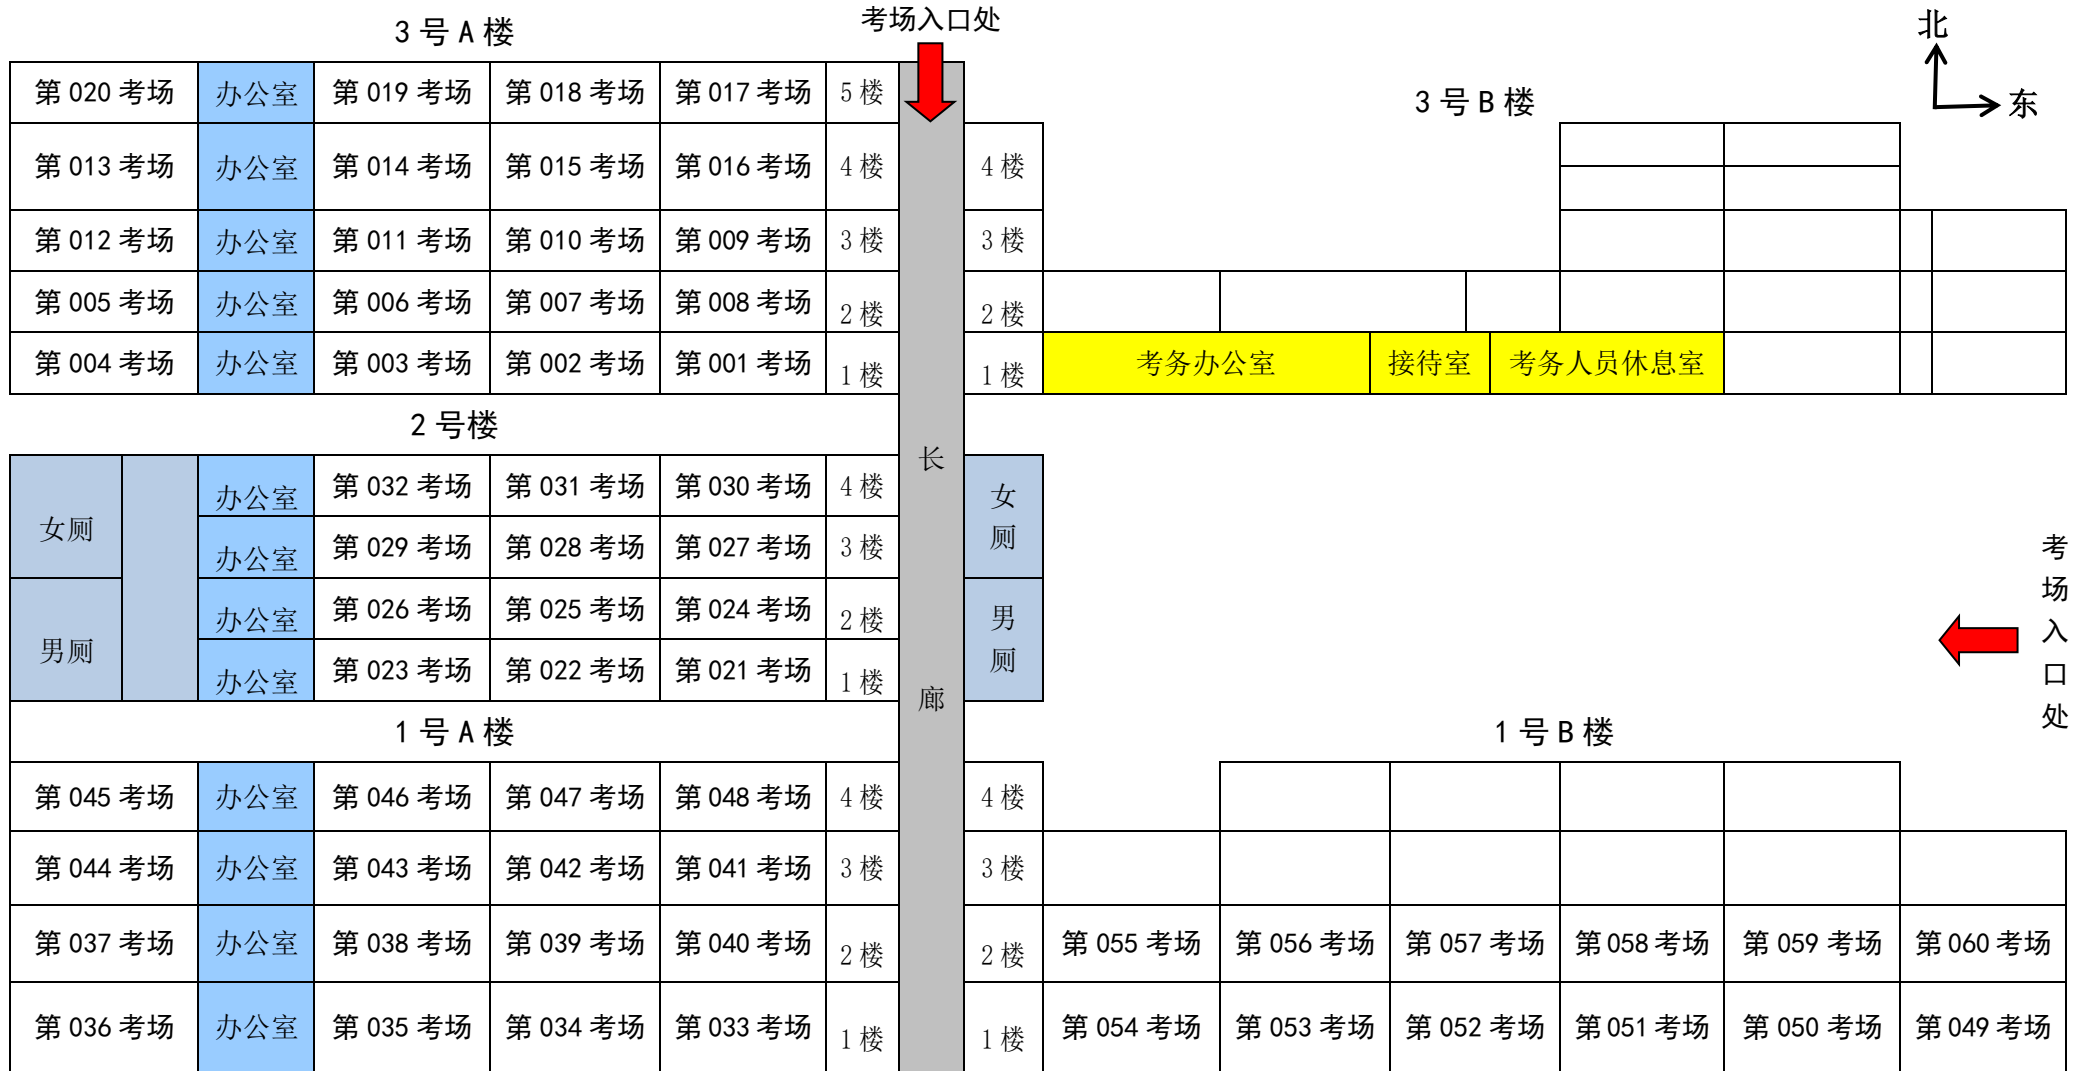

前往盐城农业科技职业学院线路图

一、学校地址：亭湖区青年东路学府路1号，联系电话：88878779。

二、前往线路：

1、公交：市区青年路、汽车站、高铁站乘B支1直到盐城农业科技职业学院（盐城生物工程高等职业技术学校）南门；

2、公交：文港路、纪念馆乘35路直到盐城农业科技职业学院（盐城生物工程高等职业技术学校）西门；

3、公交：市区建军路乘5路，到南洋镇政府下，转35路，约1500米，即到学院西门。

4、自驾车建议路线：市区青年路高架向东，从青墩连接线、学府路出口下高架，在第二个红绿灯学府路路口向北，即到学院南门。

三、线路示意图（如下）：

友情提醒：

1.考试当天考点学院南门、西门供考生出入；入口至考场需步行路程较长，请预留好足额时间，防止迟到。

2.考点入口报到须核验身份，务请提前做好相关准备。

3.请所有考生提前熟悉考点地址和交通路线，考试当天应综合考虑天气、道路、交通状况等因素，考点附近没有停车场，请选择合适的交通方式和出行路线，以免因出现异常情况影响正常参加考试。

盐城农业科技职业学院考点平面示意图

2025年军队文职人员公开招考笔试盐城考区盐城农业科技职业学院考点考场分布图(教学组团)

注：考生休息室设在8号楼一楼阶梯教室