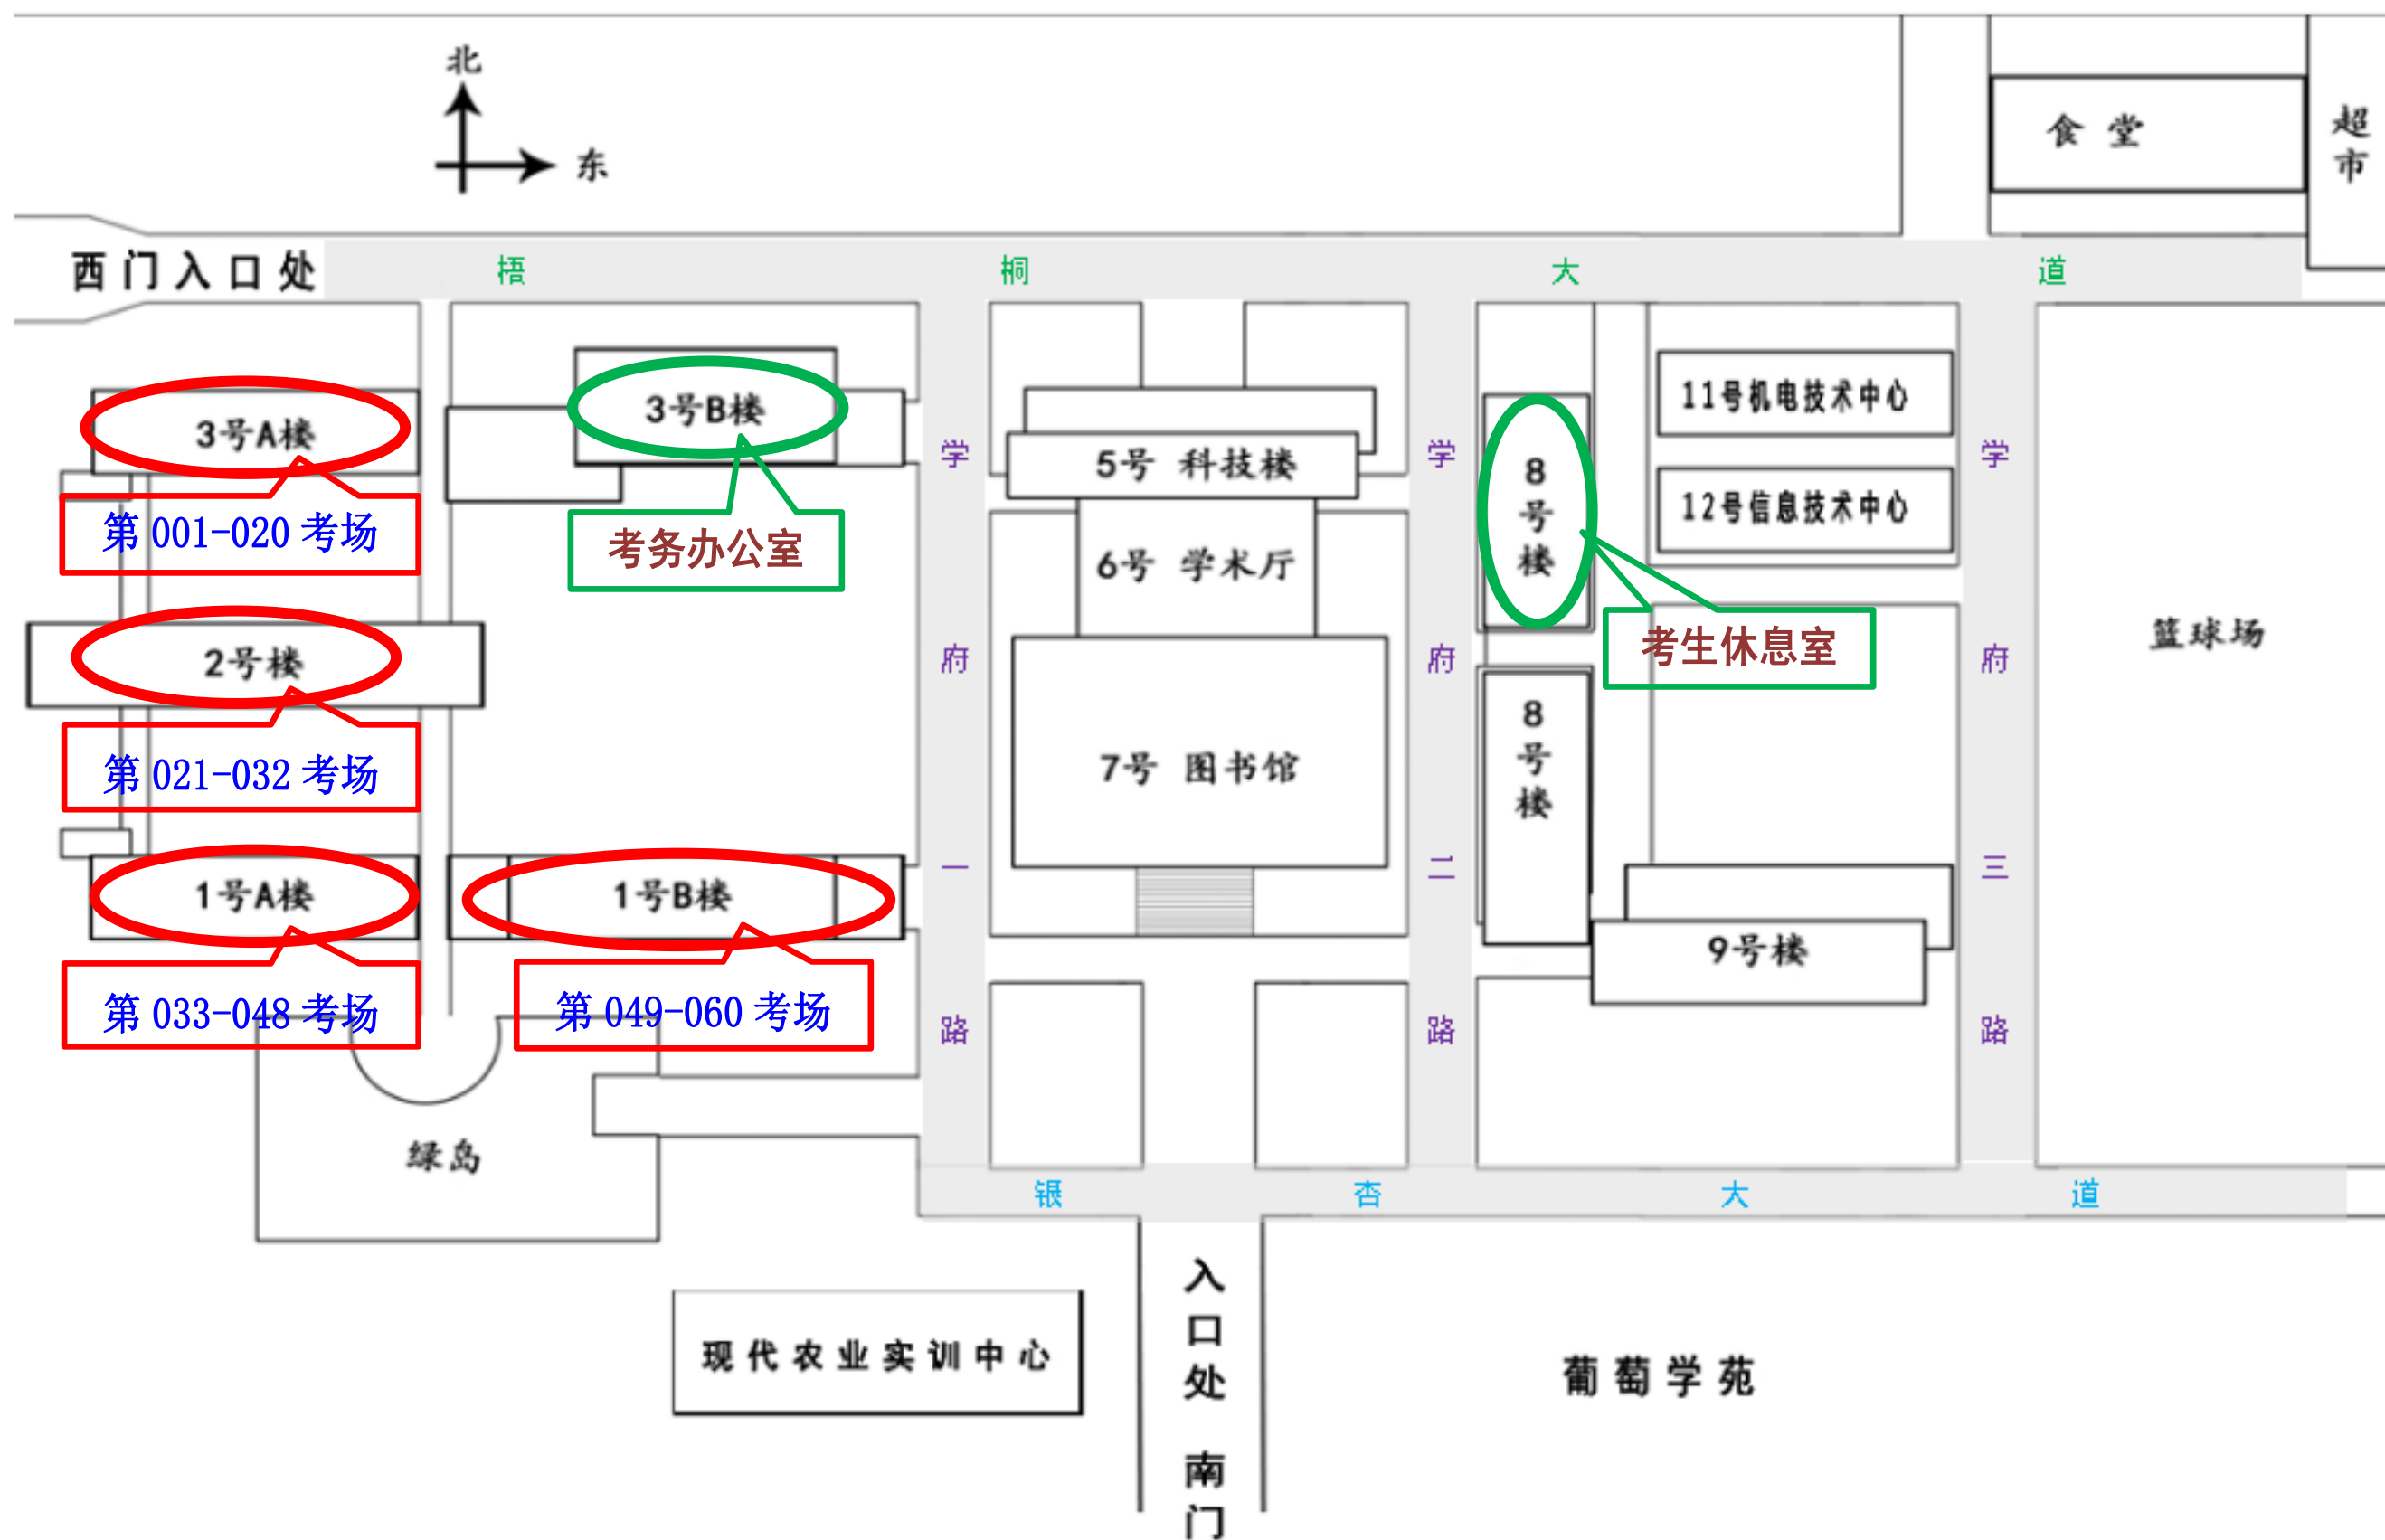

前往盐城农业科技职业学院线路图

一、学校地址：亭湖区青年东路学府路1号，联系电话：88878779。

二、前往线路：

1、公交：市区青年路、汽车站、高铁站乘B支1直到盐城农业科技职业学院（盐城生物工程高等职业技术学校）南门；

2、公交：文港路、纪念馆乘35路直到盐城农业科技职业学院（盐城生物工程高等职业技术学校）西门；

3、公交：市区建军路乘5路，到南洋镇政府下，转35路，约1500米，即到学院西门。

4、自驾车建议路线：市区青年路高架向东，从青墩连接线、学府路出口下高架，在第二个红绿灯学府路路口向北，即到学院南门。

三、线路示意图（如下）：

友情提醒：

1.考试当天考点学院南门、西门供考生出入；入口至考场需步行路程较长，请预留好足额时间，防止迟到。

2.考点入口报到须核验身份，务请提前做好相关准备。

3.请所有考生提前熟悉考点地址和交通路线，考试当天应综合考虑天气、道路、交通状况等因素，考点附近没有停车场，请选择合适的交通方式和出行路线，以免因出现异常情况影响正常参加考试。

盐城农业科技职业学院考点平面示意图

2025年军队文职人员公开招考笔试盐城考区盐城农业科技职业学院考点考场分布图(教学组团)

注：考生休息室设在8号楼一楼阶梯教室