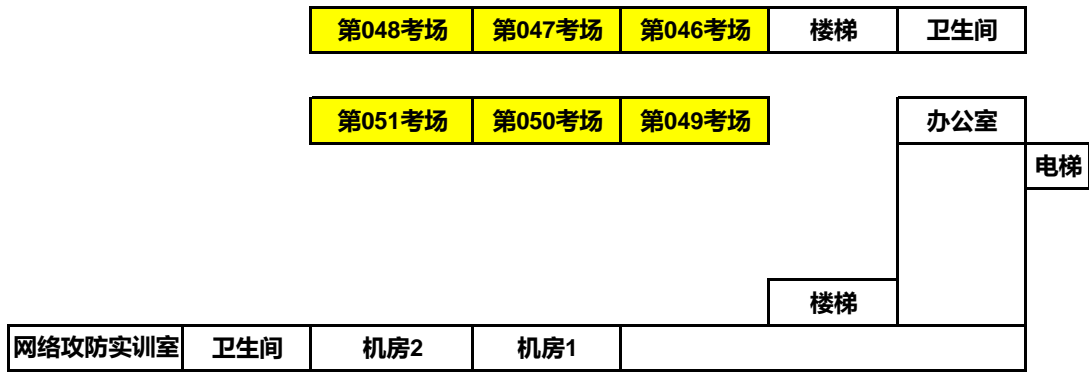

2024年国考 盐城经贸高职校考点考场分布图

电子信息学院

一楼

二楼

三楼