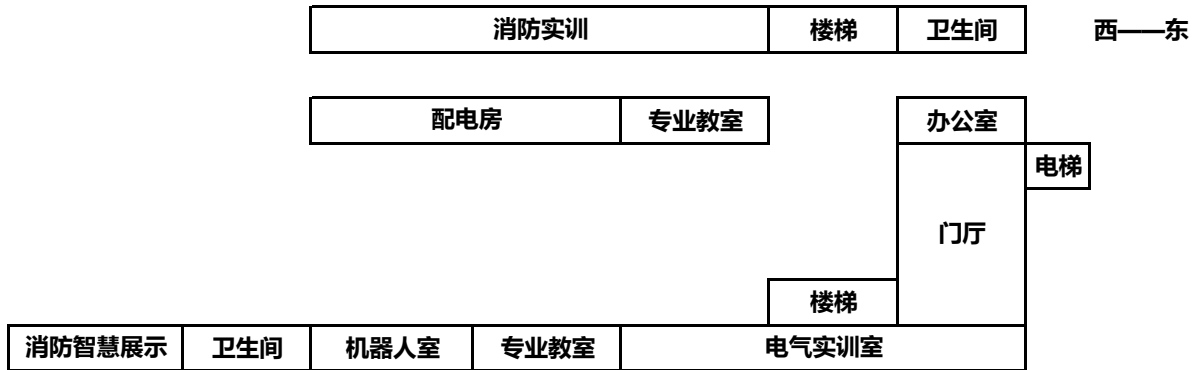

2024年国考 盐城经贸高职校考点考场分布图

电子信息学院

一楼