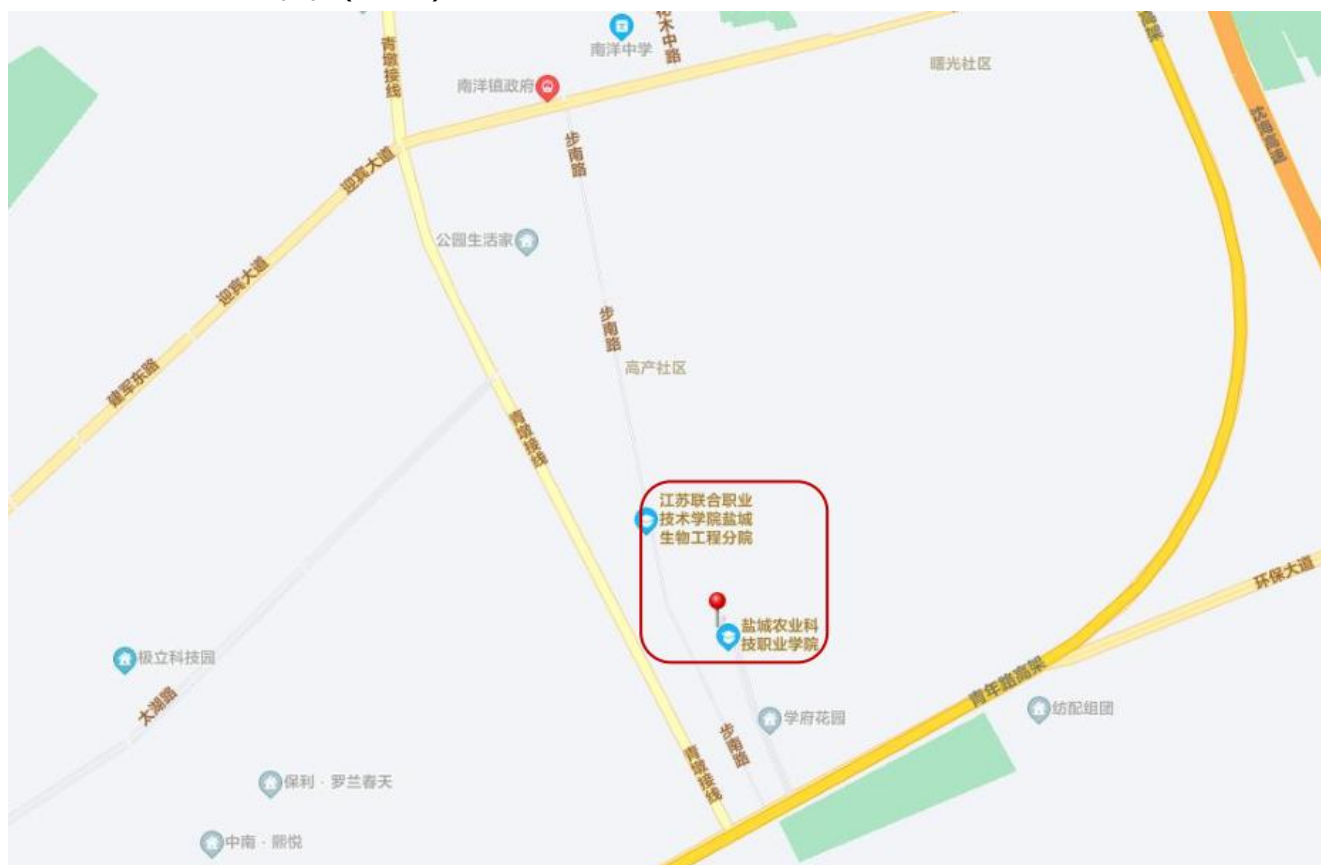

前往盐城农业科技职业学院考点线路图

一、学院地址：亭湖区青年东路学府路 1 号，联系电话：88878779。

二、前往线路：

1. 公交：市区青年路、高铁站乘 B3 公交到盐城农业科技职业学院南门；文港路、纪念馆乘 35 路公交到盐城农业科技职业学院西门；

2. 市区自驾车建议路线：市区青年路高架向东，从**青墩连接线、学府路出口**下高架，在第二个红绿灯学府路路口向北，即到盐城农业科技职业学院南门。

三、线路示意图（如下）：

友情提醒：

1. 考试当天考点学校南门、西门供考生出入；入口至考场需步行路程较长，请预留好足额时间，防止迟到。

2. 考点入口报到须核验身份，务请提前做好相关准备。

3. 请所有考生提前熟悉考点地址和交通路线，考试当天应综合考虑天气、道路、交通状况等因素，**考点附近没有停车场，请选择合适的交通方式和出行路线**，以免因出现异常情况影响正常参加考试。

盐城农业科技职业学院考点平面图

2026 年度翻译专业资格（水平）考试