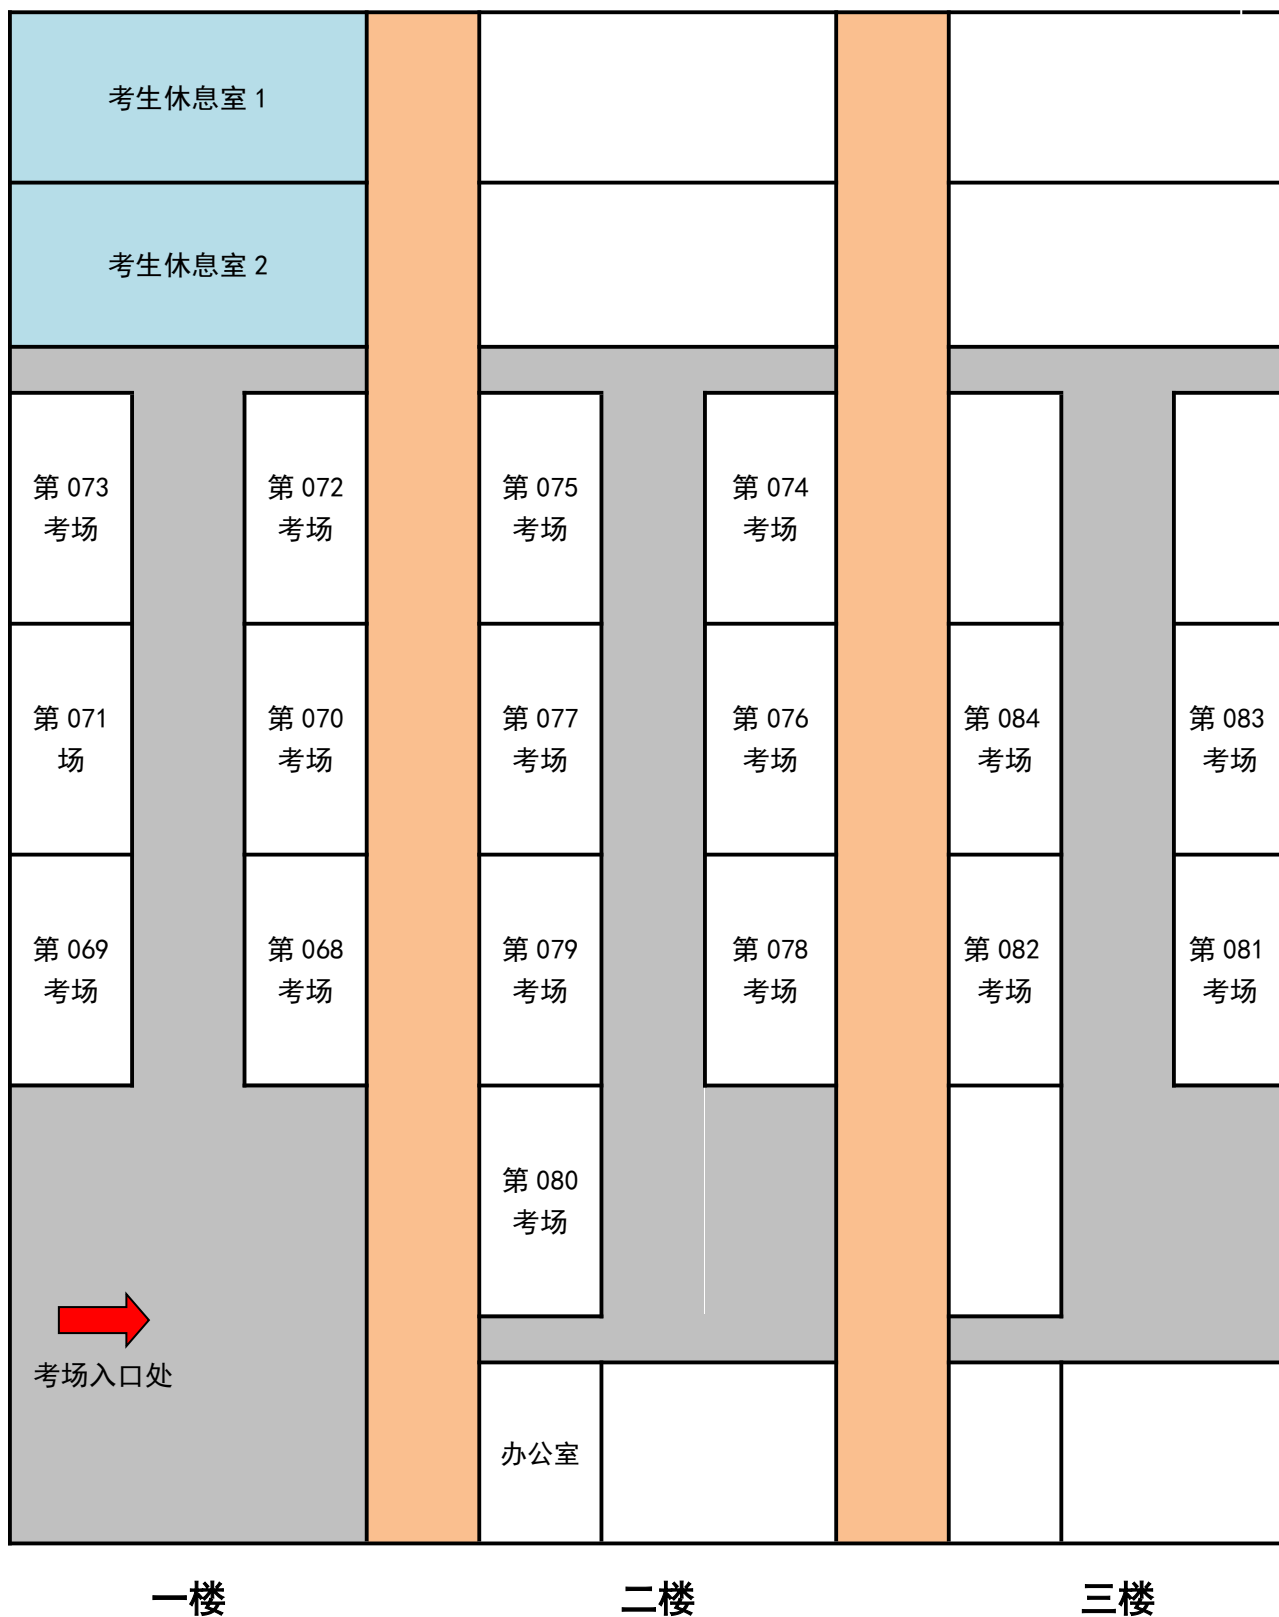

友情提醒：

1. 考试当天考点学校南门、西门供考生出入；入口至考场需步行路程较长，请预留好足额时间，防止迟到。

2. 考点入口报到须核验身份，务请提前做好相关准备。

3. 请所有考生提前熟悉考点地址和交通路线，考试当天应综合考虑天气、道路、交通状况等因素，**考点附近没有停车场，请选择合适的交通方式和出行路线**，以免因出现异常情况影响正常参加考试。

盐城农业科技职业学院考点平面图

2026年度江苏省二级建造师执业资格考试盐城农业科技职业学院考点考场分布图(教学组团)

注：考生休息室设在8号教学楼一楼阶梯教室。

2026年度江苏省二级建造师执业资格考试

盐城农业科技职业学院考点考场分布图(8号楼)

注：考生休息室设在 8 号教学楼一楼阶梯教室。