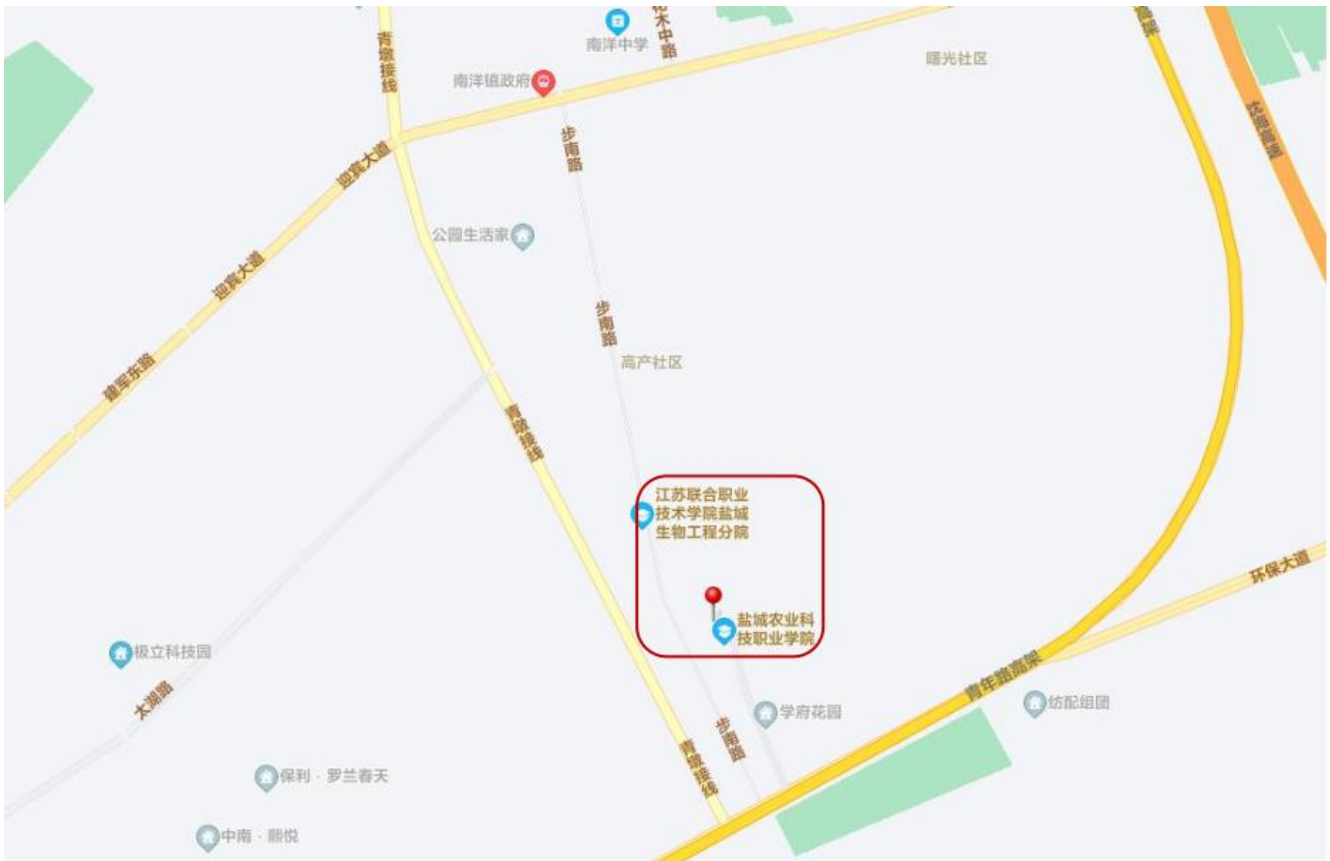

前往盐城农业科技职业学院考点线路图

一、学院地址：亭湖区青年东路学府路1号，联系电话：88878779。

二、前往线路：

1. 公交：市区青年路、高铁站乘 B3 公交到盐城农业科技职业学院南门；文港路、纪念馆乘 35 路公交到盐城农业科技职业学院西门；

2. 市区自驾车建议路线：市区青年路高架向东，从青墩连接线、学府路出口下高架，在第二个红绿灯学府路路口向北，即到盐城农业科技职业学院南门。

三、线路示意图（如下）：

友情提醒：

1. 考试当天考点学校仅南门供考生出入；入口至考场需步行路程较长，请预留好足额时间，防止迟到。

2. 考点入口报到须核验身份，务请提前做好相关准备。

3. 请所有考生提前熟悉考点地址和交通路线，考试当天应综合考虑天气、道路、交通状况等因素，**考点附近没有停车场，请选择合适的交通方式和出行路线**，以免因出现异常情况影响正常参加考试。

盐城农业科技职业学院考点平面图

盐城市 2026 年部分事业单位统一公开招聘及退役大学生士兵招聘面试盐城农业科技职业学院考点候考室分布图