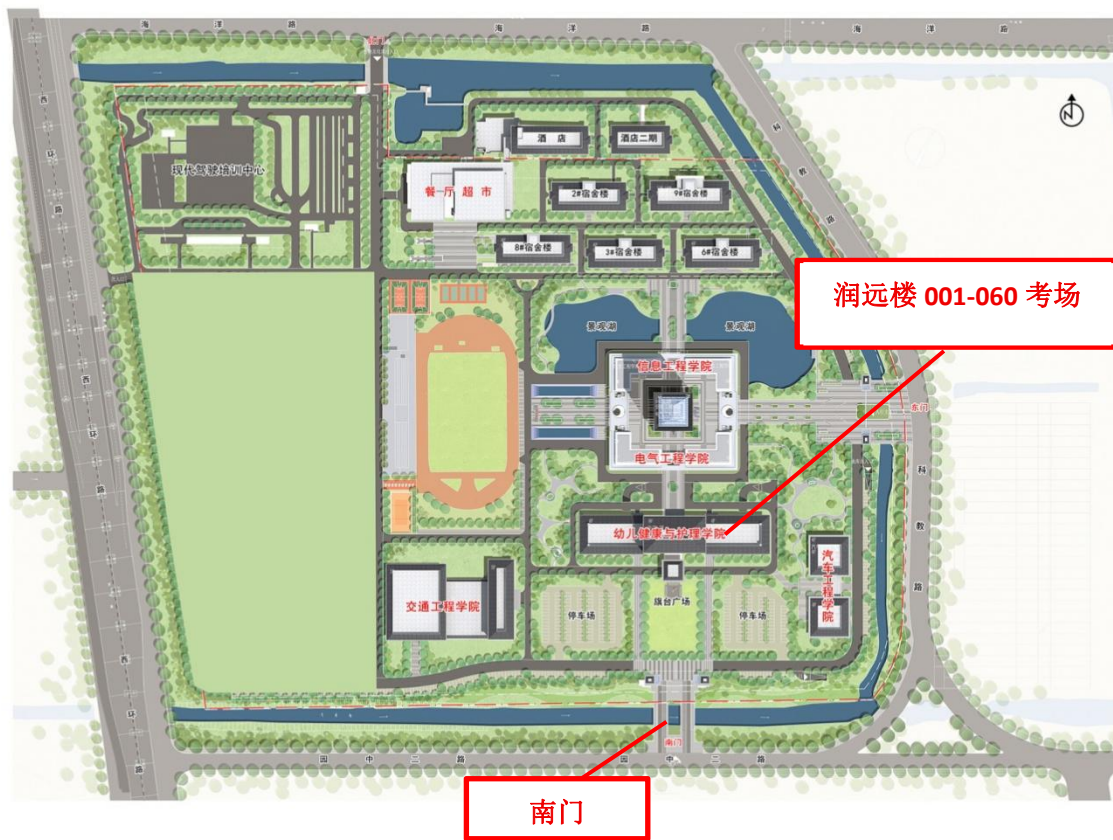

4、自驾车建议路线：导航输入：**江苏省盐城技师学院（海洋路校区）南门**。

三、线路示意图(如下)：

友情提醒：

1. 考试当天考点学校南门供考生出入；入口至考场需步行路程较长，请预留好足额时间，防止迟到。

2. 考点入口报到须核验身份，务请提前做好相关准备。

3. 请所有考生提前熟悉考点地址和交通路线，考试当天应综合考虑天气、道路、交通状况等因素，考点附近没有停车场，请选择合适的交通方式和出行路线，避免因出现异常情况影响正常参加考试。

2026年度江苏省二级建造师执业资格考试
盐城技师学院海洋路校区考点考场平面图

江苏省盐城技师学院
海洋路校区平面图

2026年度江苏省二级建造师执业资格考试 盐城技师学院海洋路校区考点考场分布图（润远楼）

六层	611教室 第56考场		613教室 第57考场		615教室 第58考场		616教室 第59考场		618教室 第60考场							
	仓库	楼梯 卫生间			电梯			电梯 楼梯	弱电间 卫生间			卫生间 楼梯				
	608教室 第55考场		607教室 第54考场		605教室 第53考场		603教室 第52考场		601教室 第51考场							
五层	511教室 第46考场		513教室 第47考场		515教室 第48考场		516教室 第49考场		518教室 第50考场							
	过道															
	仓库	楼梯 卫生间			电梯			电梯 楼梯	弱电间 卫生间			卫生间 楼梯				
	过道															
508教室 第45考场		507教室 第44考场		505教室 第43考场		503教室 第42考场		501教室 第41考场								
四层	422教室 第30考场	424教室 第31考场	楼梯	425教室 第32考场	427教室 第33考场	428教室 第34考场	430教室 第35考场	432教室 第36考场	434教室 第37考场	436教室 第38考场	437教室 第39考场	440教室 第40考场	楼梯	4-2教室	卫生间 楼梯	
	过道															
	楼梯	卫生间	443 教师办公室	过道	卫生间	过道	441教室	过道	楼梯 卫生间	电梯	过道	电梯 楼梯	弱电间 卫生间	楼梯	439教室	过道
	过道															
420教室 第29考场	417教室 第28考场	楼梯	416教室 第27考场	415教室 第26考场	413教室 第25考场	411教室 第24考场	410教室 第23考场	教师办公室	教师办公室	406教室 第22考场	404教室 第21考场	402教室 第20考场	楼梯	4-1教室	楼梯	
三层	333教室 第9考场	335教室 第10考场	楼梯	336教室 第11考场	337教室 第12考场	339教室 第13考场	341教室 第14考场	343教室 第15考场	345教室 第16考场	347教室 第17考场	348教室 第18考场	351教室 第19考场	楼梯	多功能厅 586座	卫生间 楼梯	
	过道															
	楼梯	卫生间	358教室	卫生间	过道	359教室	360教室 学生会	过道	楼梯 卫生间	电梯	过道	电梯 楼梯	弱电间 卫生间	楼梯	352教室	过道
	过道															
330教室 第8考场	328教室 第7考场	楼梯	教师 办公室	主任室	教师 办公室	323教室 第6考场	322教室 第5考场	320教室 第4考场	318教室 第3考场	316教室 第2考场	314教室 第1考场	楼梯			楼梯	
一层	国际家政服务中心		楼梯	国际家政服务中心		大厅		育婴活动中心		134教室 考务办公室		休息 室●	卫生间 楼梯			
	楼梯	卫生间	国际家政服务中心		卫生间	过道	楼梯 卫生间	电梯	过道	电梯 楼梯	弱电间 卫生间	卫生间 楼梯	楼梯	办公室	办公室	
	过道															
国际家政服务中心		楼梯	国际家政服务中心		大厅		办公室		办公室		办公室		多媒体	楼梯		

南