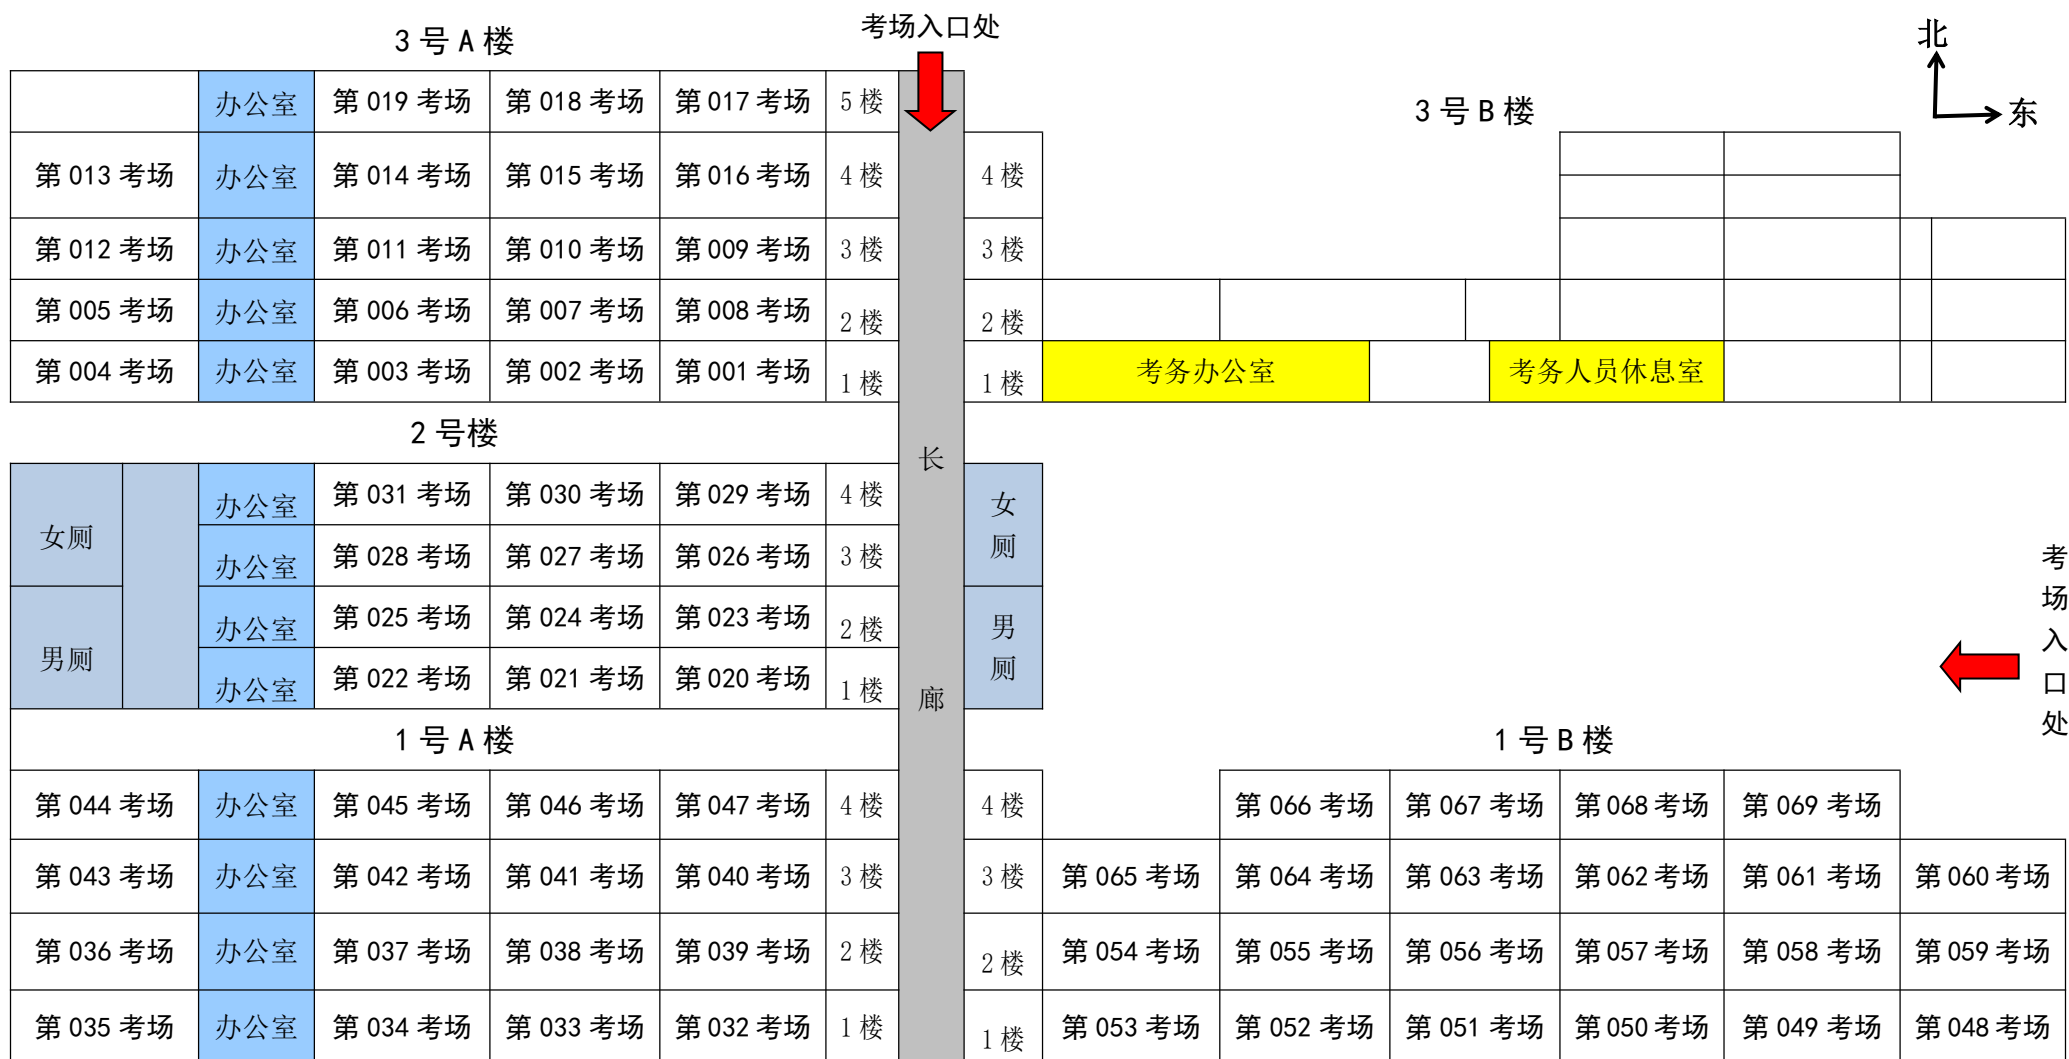

## 三、线路示意图（如下）：

## 友情提醒：

1. 考试当天考点学校南门、西门供考生出入；入口至考场需步行路程较长，请预留好足额时间，防止迟到。

2. 考点入口报到须核验身份，务请提前做好相关准备。

3. 请所有考生提前熟悉考点地址和交通路线，考试当天应综合考虑天气、道路、交通状况等因素，**考点附近没有停车场，请选择合适的交通方式和出行路线**，以免因出现异常情况影响正常参加考试。

## 2026年度社会工作者职业资格考试盐城考区盐城农业科技职业学院考点考场分布图(教学组团)

注：考生休息室设在8号教学楼一楼阶梯教室