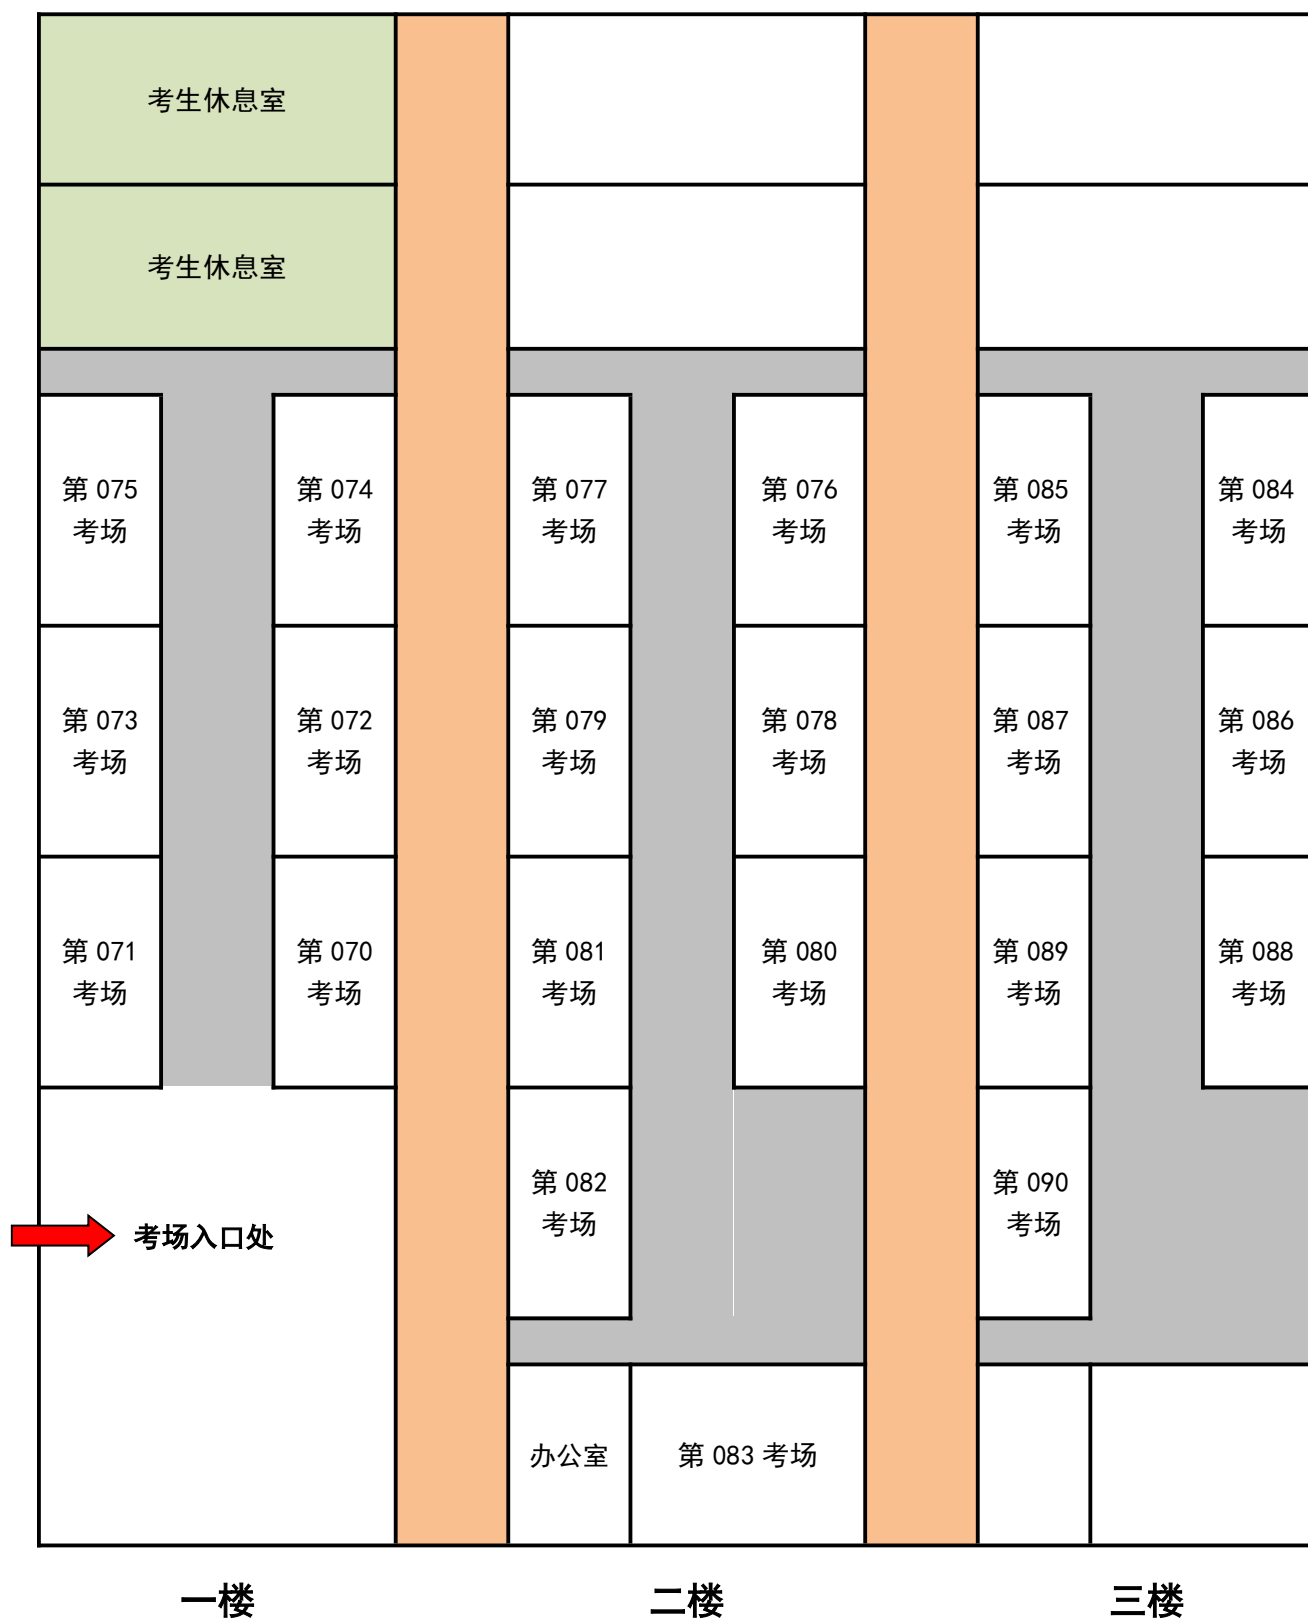

2026 年度社会工作者职业资格考试盐城考区

盐城农业科技职业学院考点考场分布图 (8 号楼)

注：考生休息室设在 8 号教学楼一楼阶梯教室