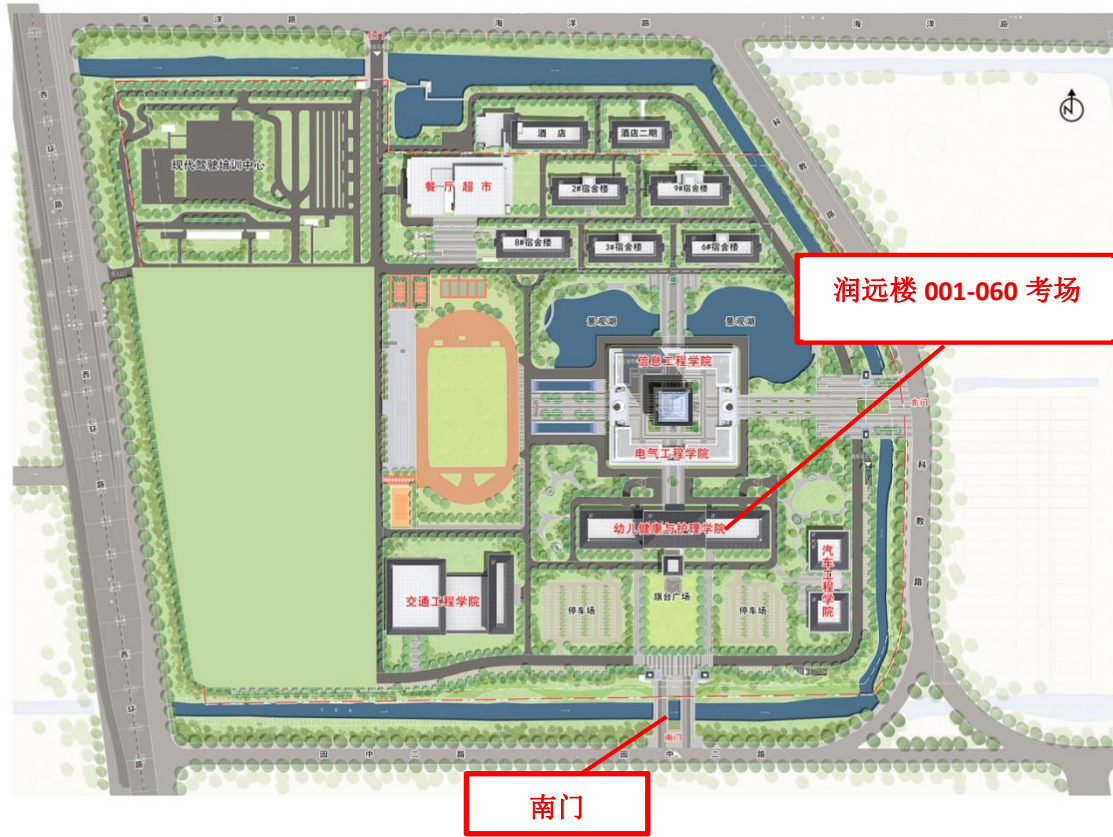

4、自驾车建议路线：导航输入：**江苏省盐城技师学院（海洋路校区）南门**。

三、线路示意图(如下)：

友情提醒：

1. 考试当天考点学校南门供考生出入；入口至考场需步行路程较长，请预留好足额时间，防止迟到。

2. 考点入口报到须核验身份，务请提前做好相关准备。

3. 请所有考生提前熟悉考点地址和交通路线，考试当天应综合考虑天气、道路、交通状况等因素，考点附近没有停车场，请选择合适的交通方式和出行路线，避免因出现异常情况影响正常参加考试。

2026 年度社会工作者职业资格考试
盐城技师学院海洋路校区考点考场平面图

江苏省盐城技师学院
海洋路校区平面图

2026年度社会工作者职业资格考试 盐城技师学院海洋路校区考点考场分布图（润远楼）

六层	611教室 第56考场		613教室 第57考场		615教室 第58考场		616教室 第59考场		618教室 第60考场							
	仓库	楼梯 卫生间			电梯			电梯 楼梯	弱电间 卫生间			卫生间 楼梯				
	608教室 第55考场		607教室 第54考场		605教室 第53考场		603教室 第52考场		601教室 第51考场							
五层	511教室 第46考场		513教室 第47考场		515教室 第48考场		516教室 第49考场		518教室 第50考场							
	过道															
	仓库	楼梯 卫生间			电梯			电梯 楼梯	弱电间 卫生间			卫生间 楼梯				
	过道															
508教室 第45考场		507教室 第44考场		505教室 第43考场		503教室 第42考场		501教室 第41考场								
四层	422教室 第30考场	424教室 第31考场	楼梯	425教室 第32考场	427教室 第33考场	428教室 第34考场	430教室 第35考场	432教室 第36考场	434教室 第37考场	436教室 第38考场	437教室 第39考场	440教室 第40考场	楼梯	4-2教室	卫生间 楼梯	
	过道															
	楼梯	卫生间	443 教师办公室	过道	卫生间	过道	441教室	过道	楼梯 卫生间	电梯	过道	电梯 楼梯	弱电间 卫生间	卫生间 楼梯	439教室	过道
	过道															
420教室 第29考场	417教室 第28考场	楼梯	416教室 第27考场	415教室 第26考场	413教室 第25考场	411教室 第24考场	410教室 第23考场	教师办公室	教师办公室	406教室 第22考场	404教室 第21考场	402教室 第20考场	楼梯	4-1教室	楼梯	
三层	333教室 第9考场	335教室 第10考场	楼梯	336教室 第11考场	337教室 第12考场	339教室 第13考场	341教室 第14考场	343教室 第15考场	345教室 第16考场	347教室 第17考场	348教室 第18考场	351教室 第19考场	楼梯	多功能厅 586座	卫生间 楼梯	
	过道															
	楼梯	卫生间	358教室	卫生间	过道	359教室	360教室 学生会	过道	楼梯 卫生间	电梯	过道	电梯 楼梯	弱电间 卫生间	卫生间 楼梯	352教室	过道
	过道															
330教室 第8考场	328教室 第7考场	楼梯	教师 办公室	主任室	教师 办公室	323教室 第6考场	322教室 第5考场	320教室 第4考场	318教室 第3考场	316教室 第2考场	314教室 第1考场	楼梯			楼梯	
一层	国际家政服务中心		楼梯	国际家政服务中心		大厅		育婴活动中心		134教室 考务办公室		休息 室●	卫生间 楼梯			
	楼梯	卫生间	国际家政服务中心		卫生间	过道	楼梯 卫生间	电梯	过道	电梯 楼梯	弱电间 卫生间	卫生间 楼梯	楼梯	办公室	办公室	
	过道															
国际家政服务中心		楼梯	国际家政服务中心		大厅		办公室		办公室		办公室		多媒体	楼梯		

南