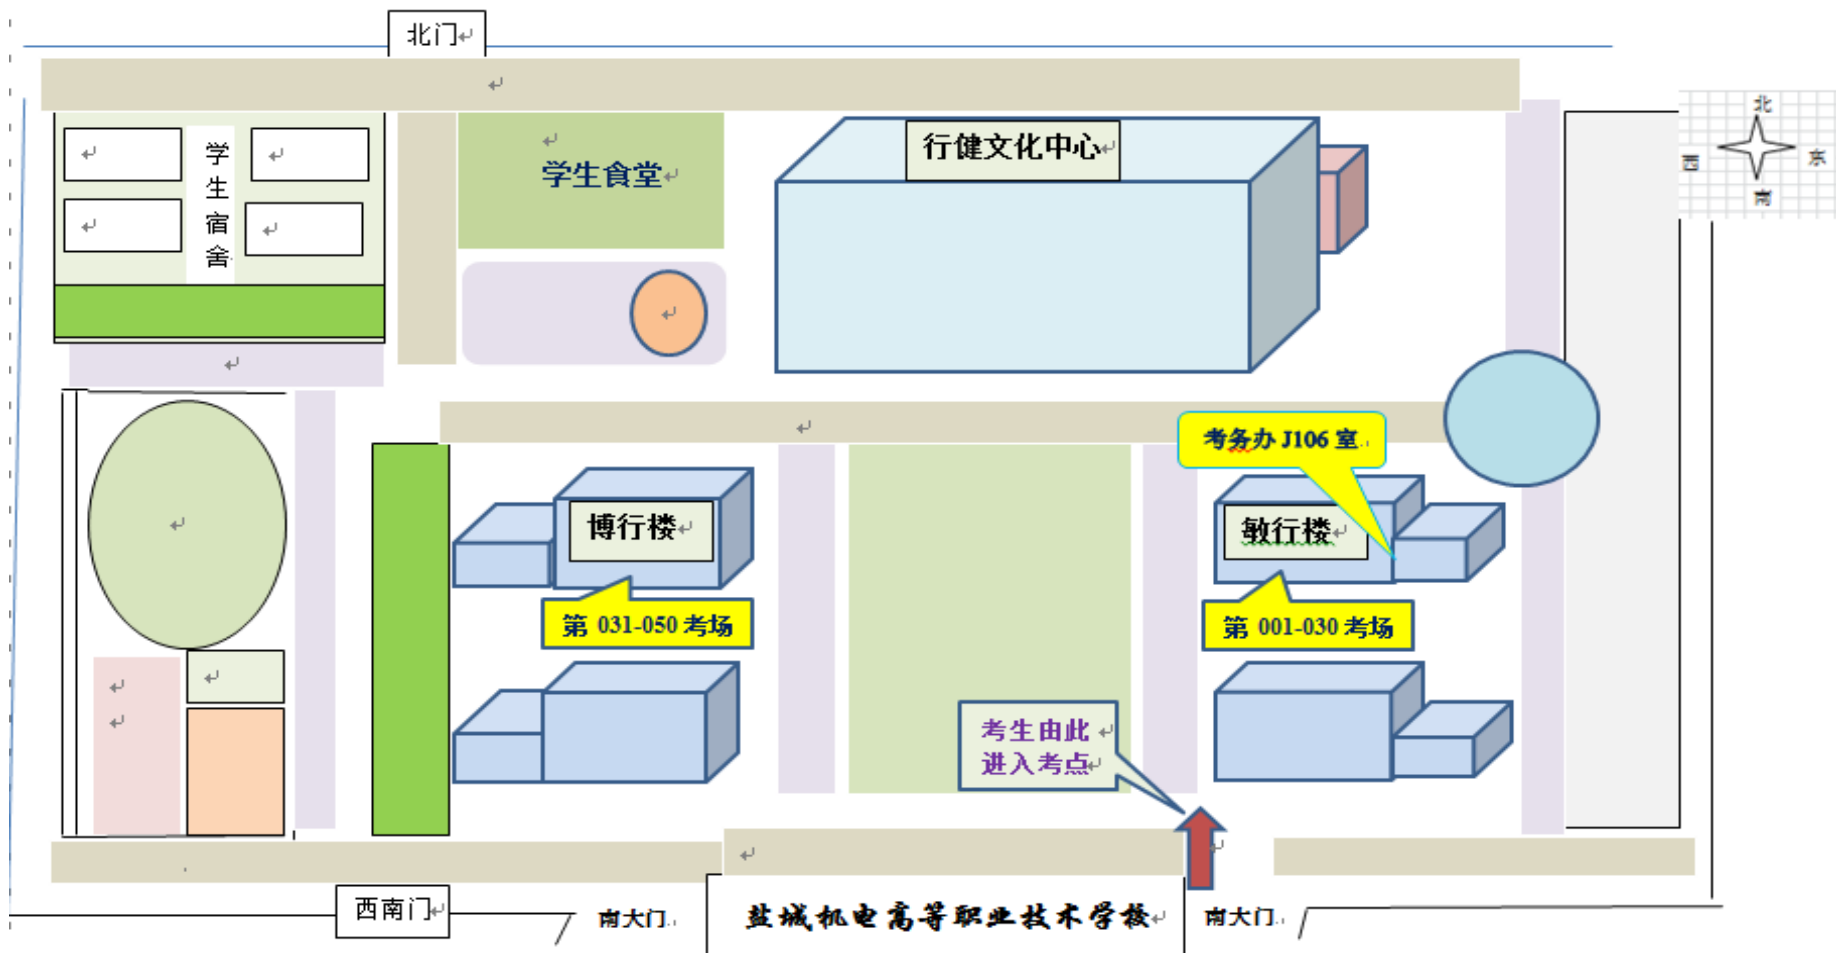

前往盐城机电高等职业技术学校线路图

一、学校地址

盐城经济开发区乌江路 50 号 联系电话：0515-89816268

二、前往线路

1、公交：乘 B 支 3、B 支 8、32 路公交车，在乌江路峨眉山路口站下车，至学校南门。

2、自驾：导航至盐城机电高等职业技术学校南门（乌江路 50 号）

三、线路示意图（如下）

四、友情提醒

- 1.考试当天考点学校南大门（乌江路 50 号）供考生出入;入口至考场需步行路程较长，请预留好足额时间，防止迟到。
- 2.考点入口报到须核验身份，务请提前做好相关准备。
- 3.请所有考生提前熟悉考点地址和交通路线，考试当天应综合考虑天气、道路、交通状况等因素，选择合适的交通方式和出行路线，以免因出现异常情况影响正常参加考试。

2026年度社会工作者职业资格证书考试盐城考区

盐城机电高等职业技术学校考点平面图