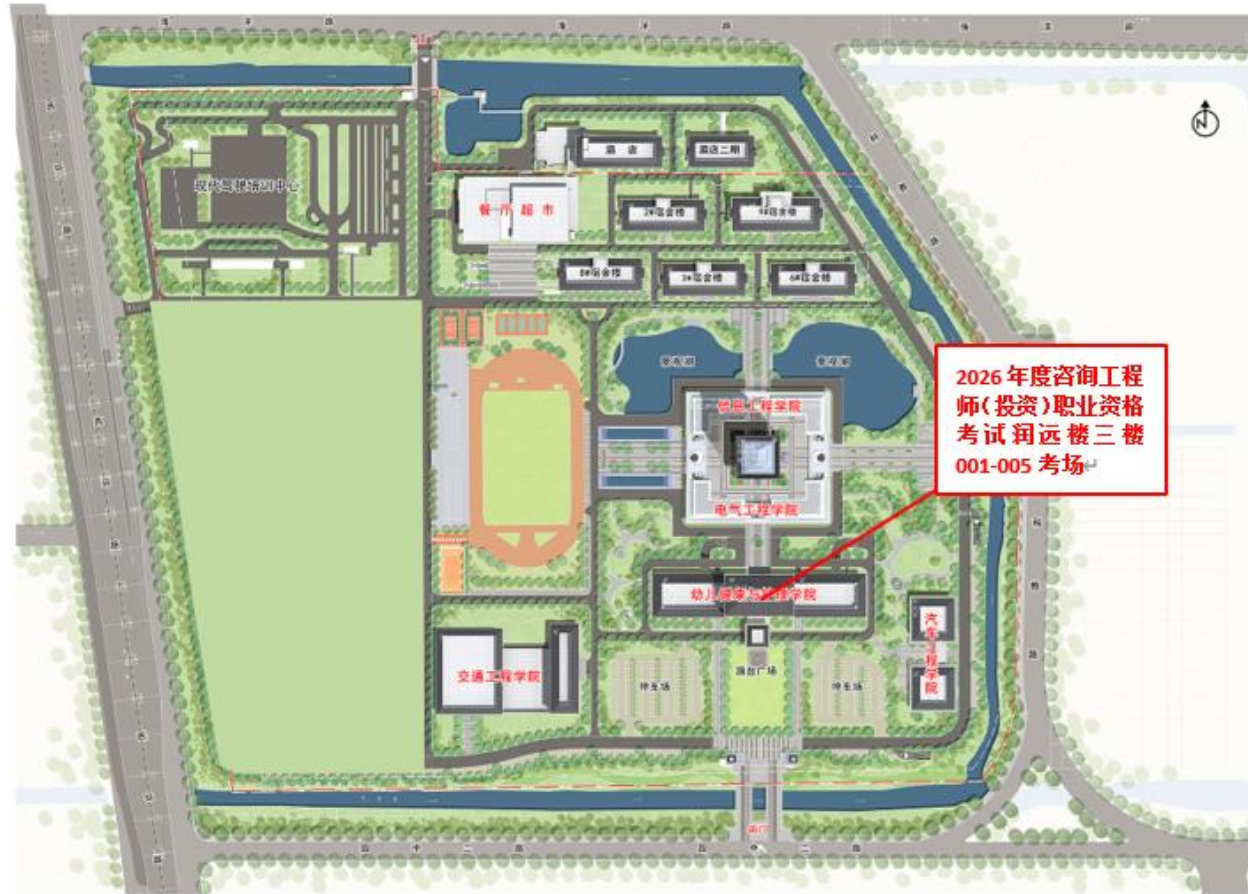

2026 年度咨询工程师（投资）职业资格考试
盐城技师学院海洋路校区考点考场平面图

江苏省盐城技师学院
海洋路校区平面图